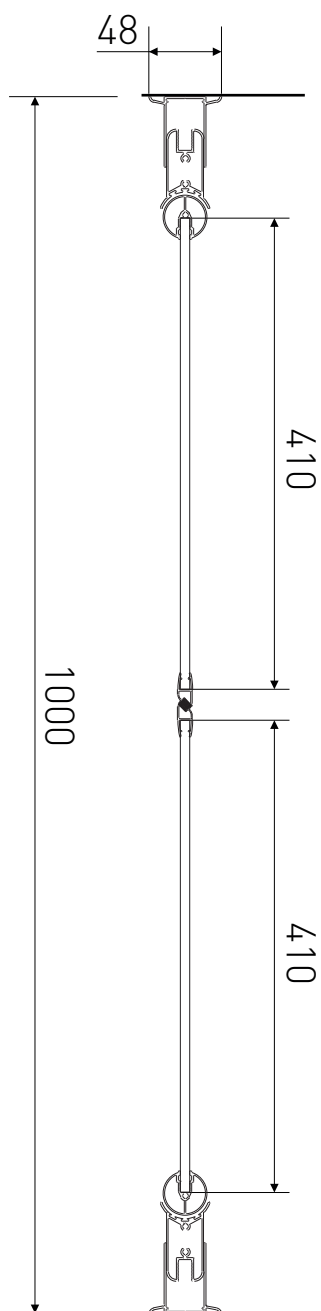

Technický výkres výrobku

VÝROBCE	
OZNAČENÍ	AS2-100-190-C
TYP	sprchové dveře, otevírací
MONTÁŽNÍ OTVOR	960-1000 mm
VÝŠKA	1900 mm