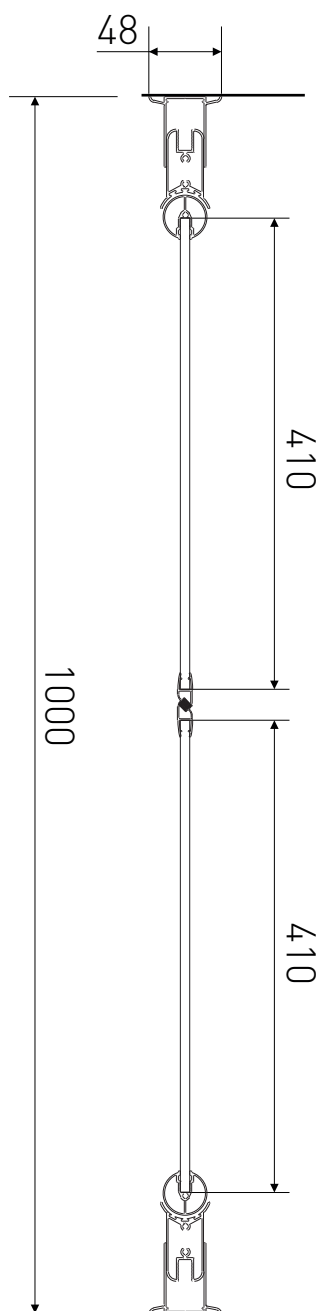

Technický výkres výrobku

VÝROBCE	
OZNAČENÍ	AS2-100-190-M
TYP	sprchové dveře, otevírací
MONTÁŽNÍ OTVOR	960-1000 mm
VÝŠKA	1900 mm