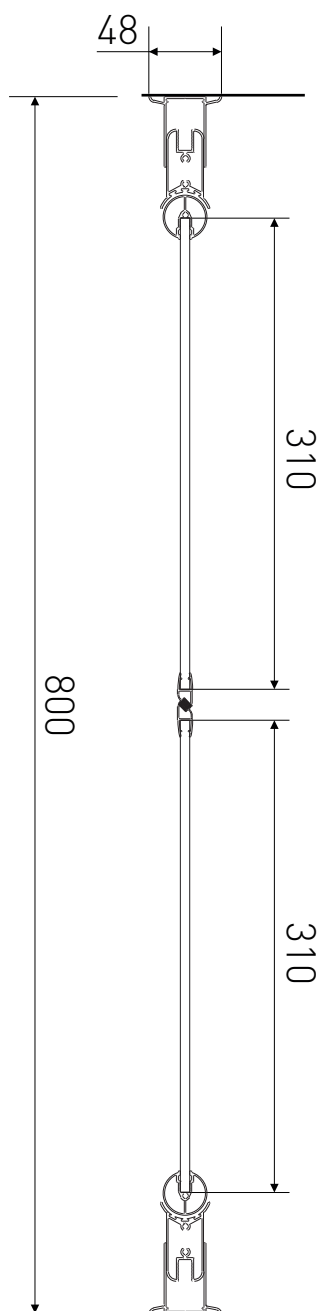

Technický výkres výrobku

VÝROBCE	
OZNAČENÍ	AS2-80-190-M
TYP	sprchové dveře, otevírací
MONTÁŽNÍ OTVOR	760-800 mm
VÝŠKA	1900 mm