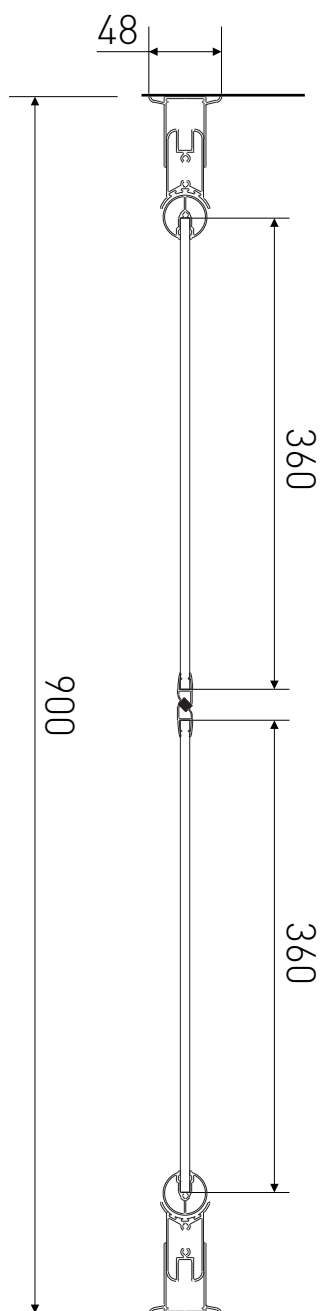

Technický výkres výrobku

VÝROBCE	
OZNAČENÍ	AS2-90-190-C
TYP	sprchové dveře, otevírací
MONTÁŽNÍ OTVOR	860-900 mm
VÝŠKA	1900 mm