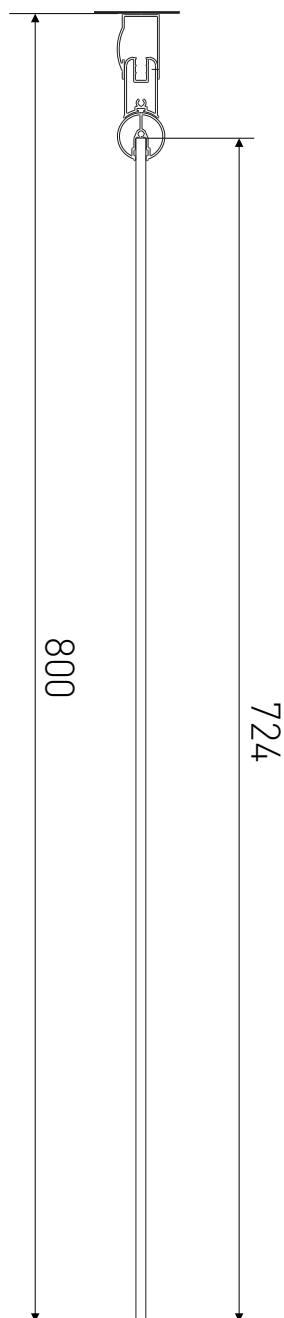

Technický výkres výrobku

VÝROBCE	
OZNAČENÍ	B1
TYP	sprchová zástěna
MONTÁŽNÍ OTVOR	777-800 mm
VÝŠKA	1400 mm