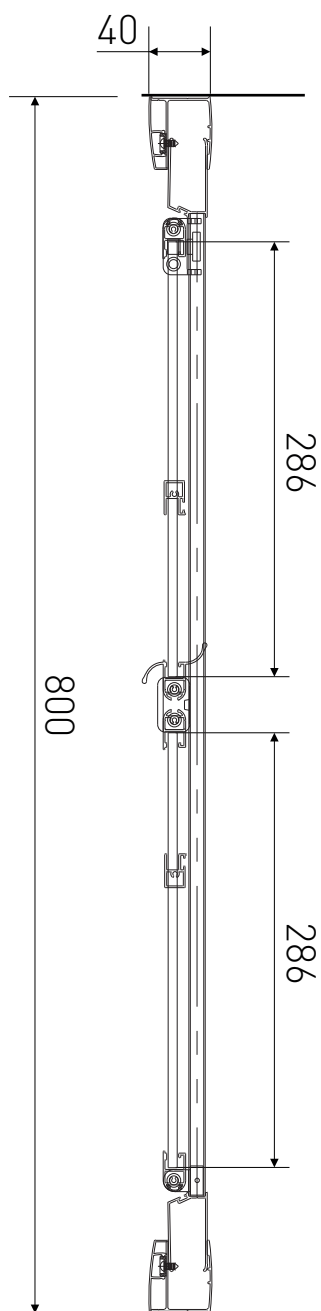

# Technický výkres výrobku

VÝROBCE	
OZNAČENÍ	BF80-190-C
TYP	sprchové dveře, shrnovací
MONTÁŽNÍ OTVOR	770-800 mm
VÝŠKA	1900 mm