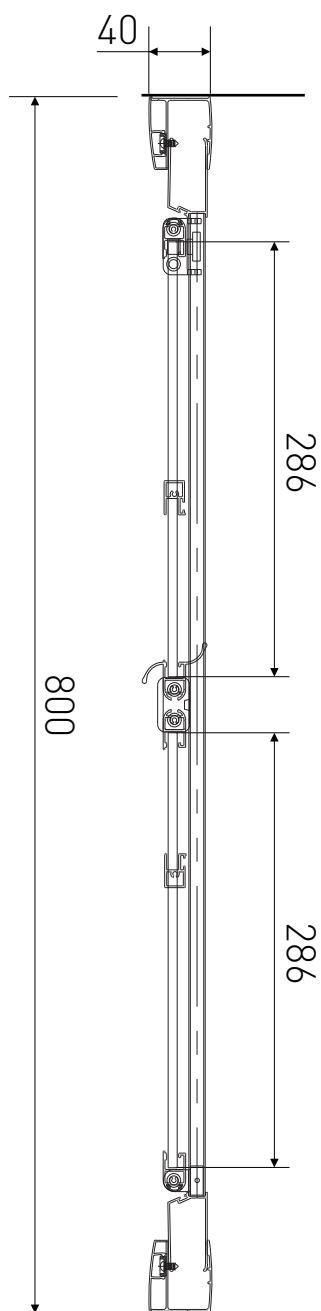

Technický výkres výrobku

VÝROBCE	
OZNAČENÍ	BF80-190-M
TYP	sprchové dveře, shrnovací
MONTÁŽNÍ OTVOR	770-800 mm
VÝŠKA	1900 mm