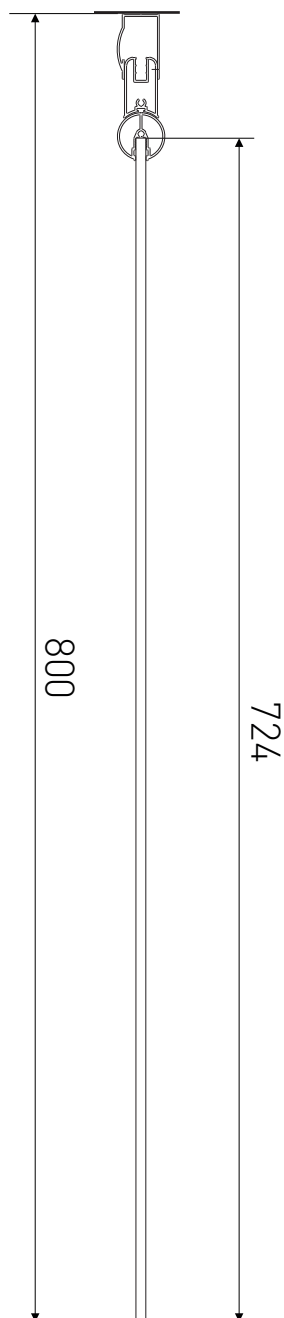

Technický výkres výrobku

| | |
|----------------|---|
| VÝROBCE |  |
| OZNAČENÍ | C1 |
| TYP | sprchová zástěna |
| MONTÁŽNÍ OTVOR | 777-800 mm |
| VÝŠKA | 1400 mm |