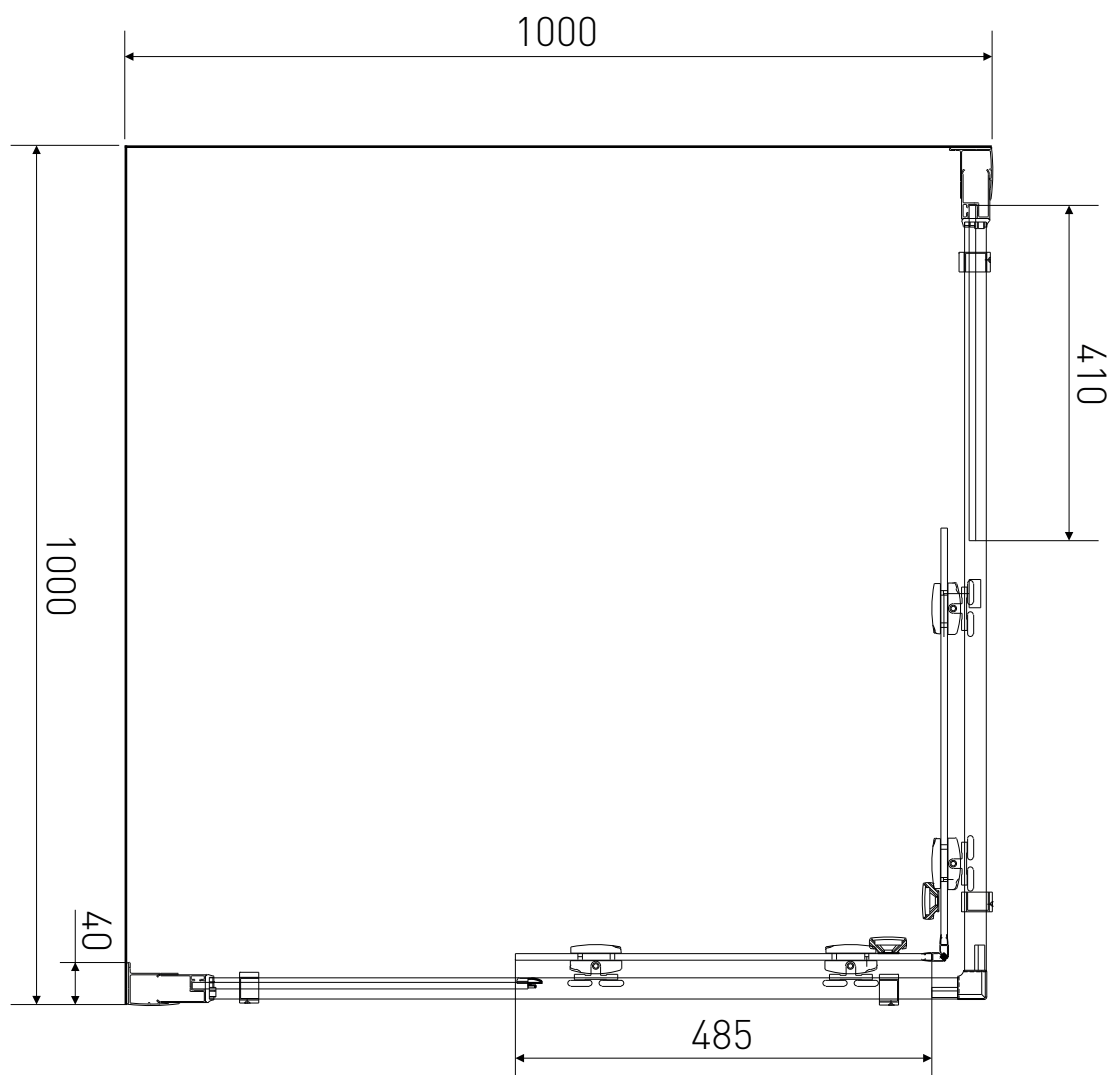

Technický výkres výrobku

VÝROBCE	
OZNAČENÍ	CF11-190-C
TYP	sprchový kout, čtvercový, posuvný
MONTÁŽNÍ OTVOR	970-1000 mm
VÝŠKA	1900 mm