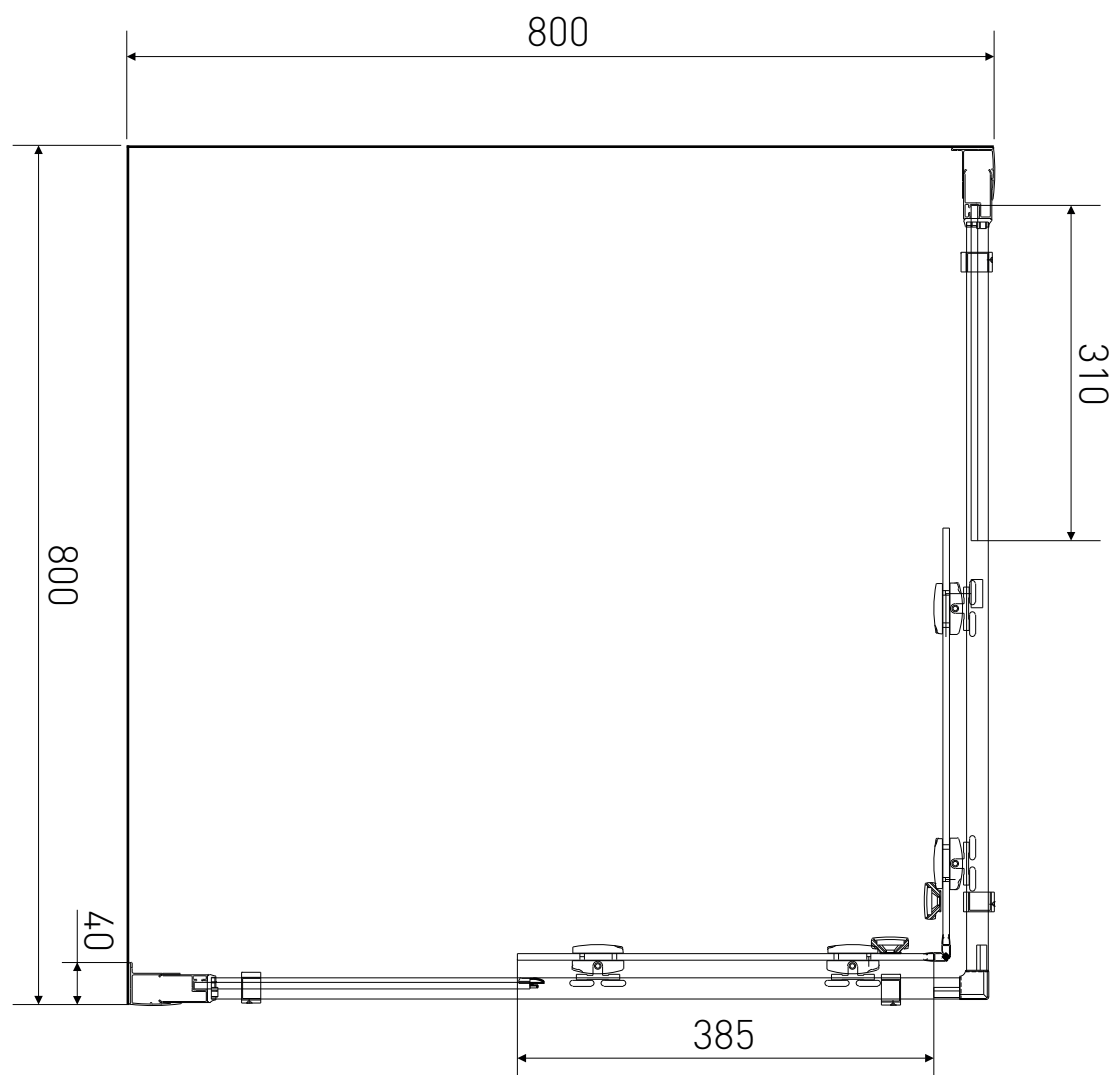

Technický výkres výrobku

VÝROBCE	
OZNAČENÍ	CF88-190-M
TYP	sprchový kout, čtvercový, posuvný
MONTÁŽNÍ OTVOR	770-800 mm
VÝŠKA	1900 mm