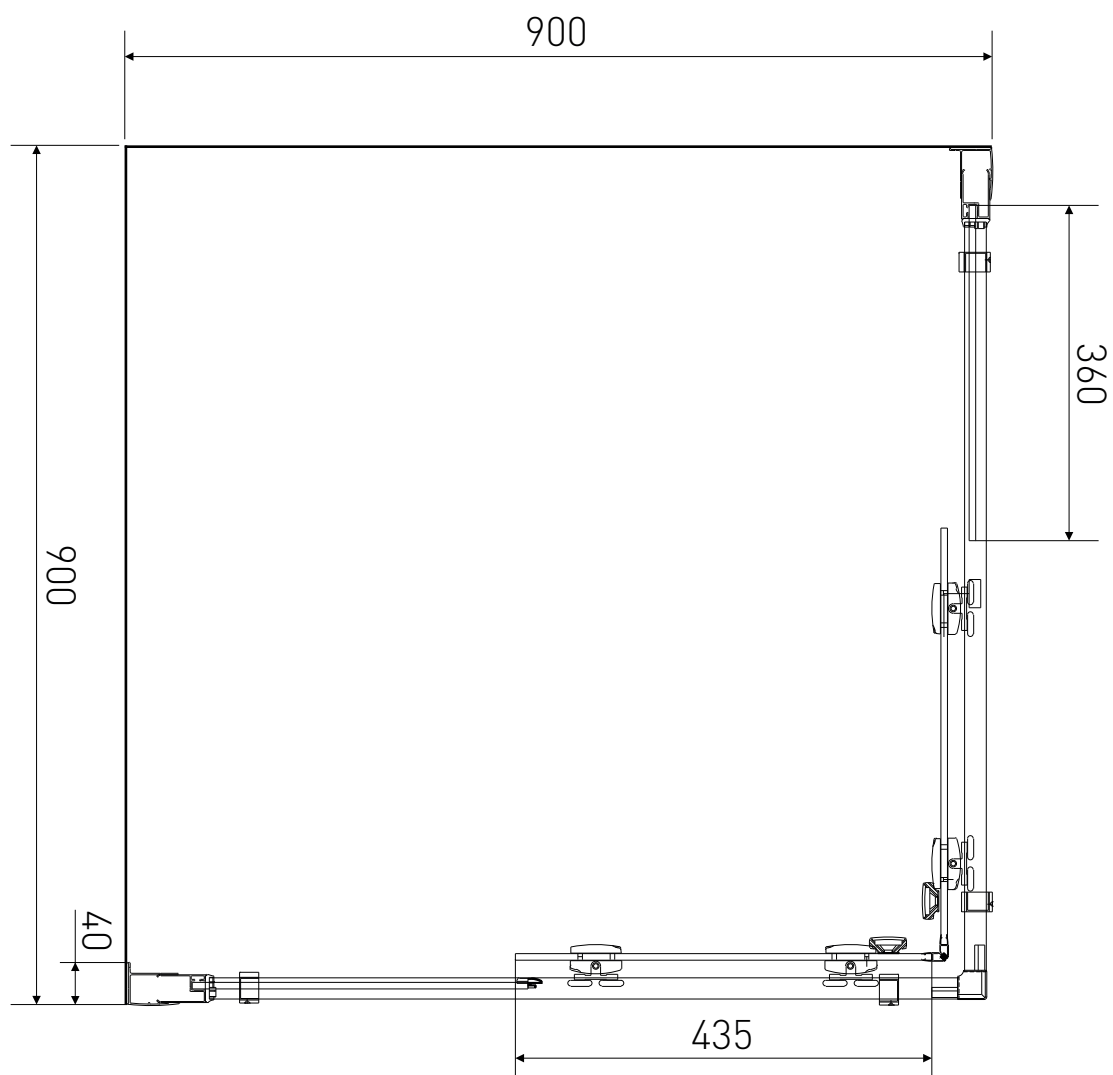

Technický výkres výrobku

VÝROBCE	
OZNAČENÍ	CF99-190-C
TYP	sprchový kout, čtvercový, posuvný
MONTÁŽNÍ OTVOR	870-900 mm
VÝŠKA	1900 mm