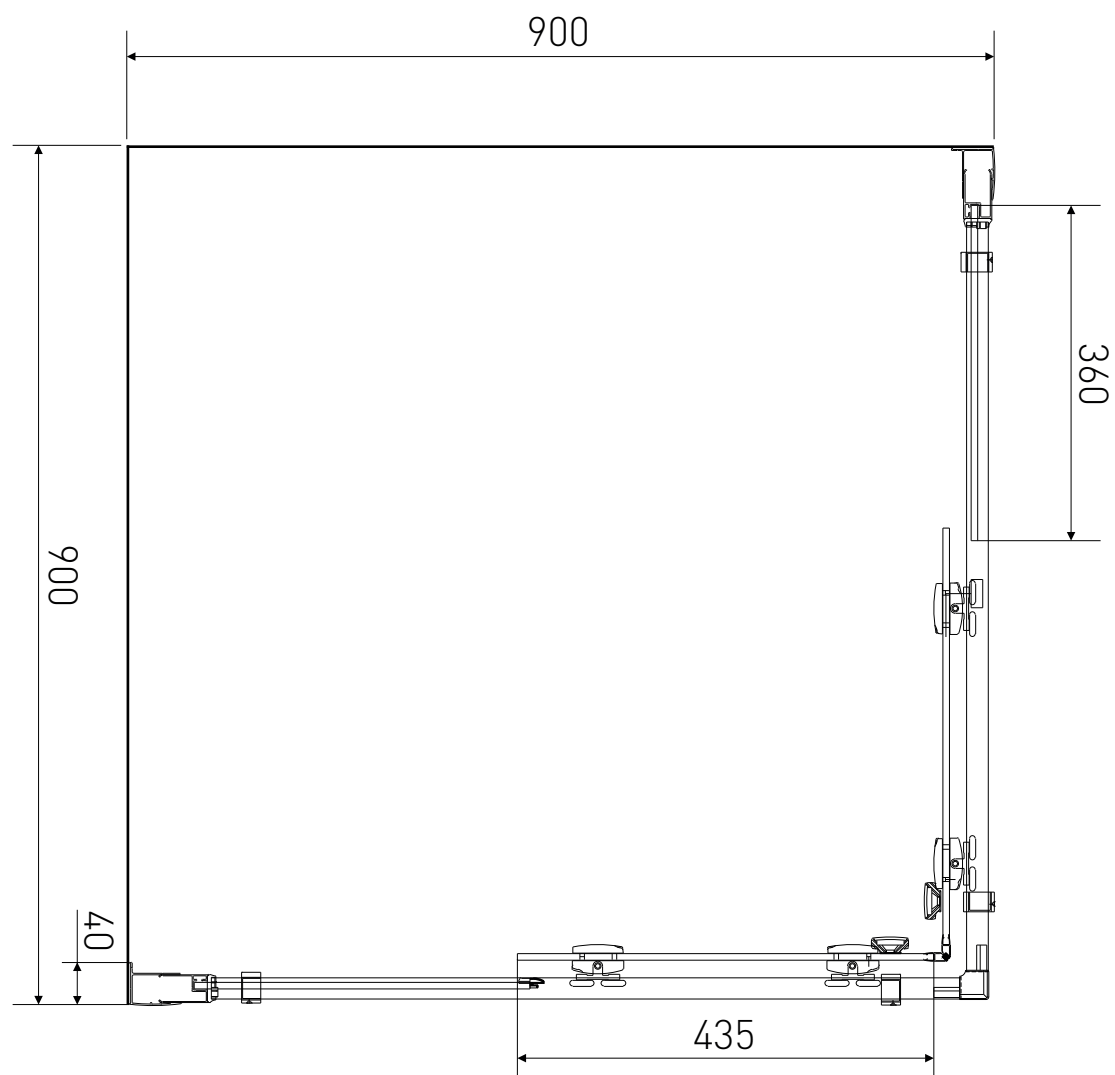

Technický výkres výrobku

VÝROBCE	
OZNAČENÍ	CF99-190-M
TYP	sprchový kout, čtvercový, posuvný
MONTÁŽNÍ OTVOR	870-900 mm
VÝŠKA	1900 mm