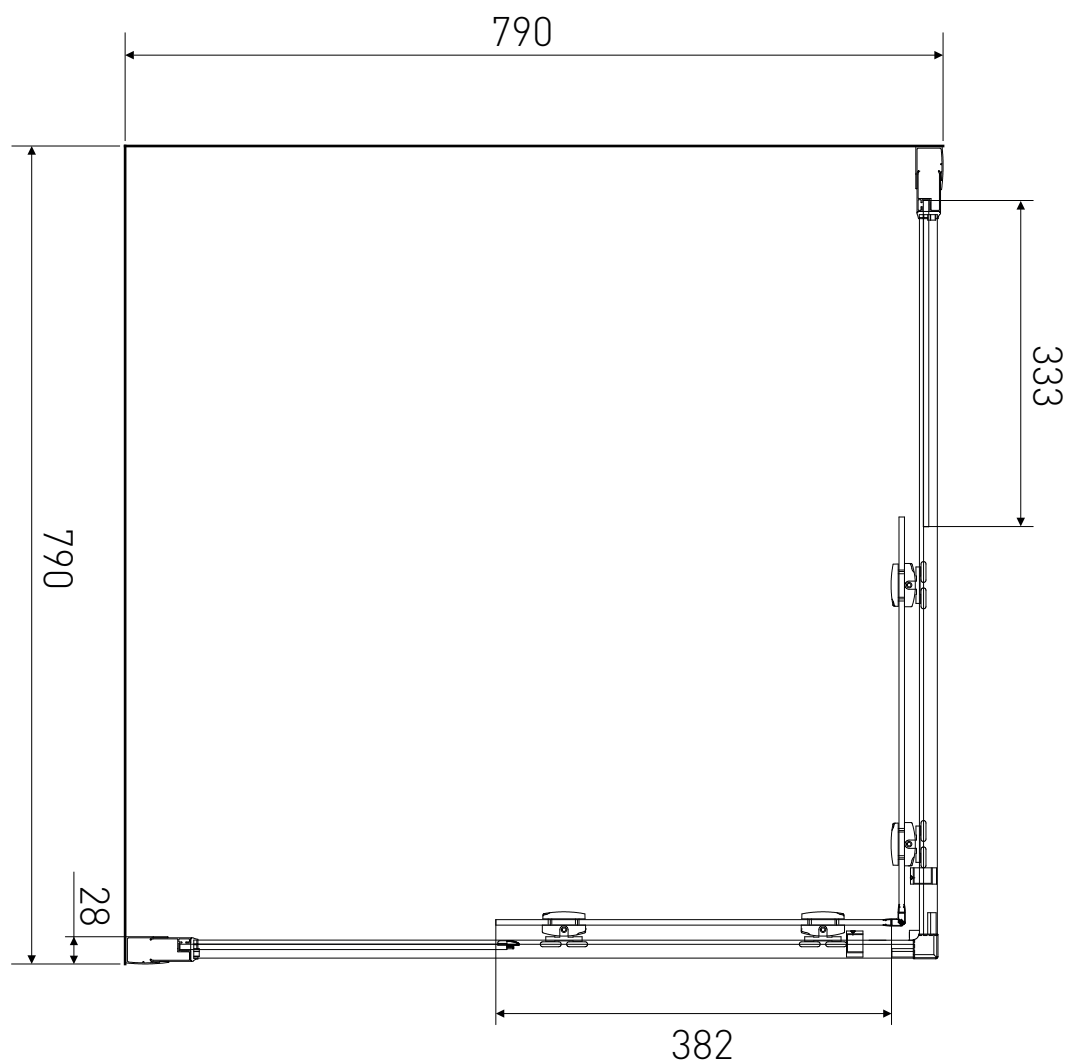

# Technický výkres výrobku

|                |   |
|----------------|---|
| VÝROBCE        |  |
| OZNAČENÍ       | CR88-190-C  |
| TYP            | sprchový kout, čtvercový, posuvný   |
| MONTÁŽNÍ OTVOR | 770-790 mm  |
| VÝŠKA          | 1900 mm   |