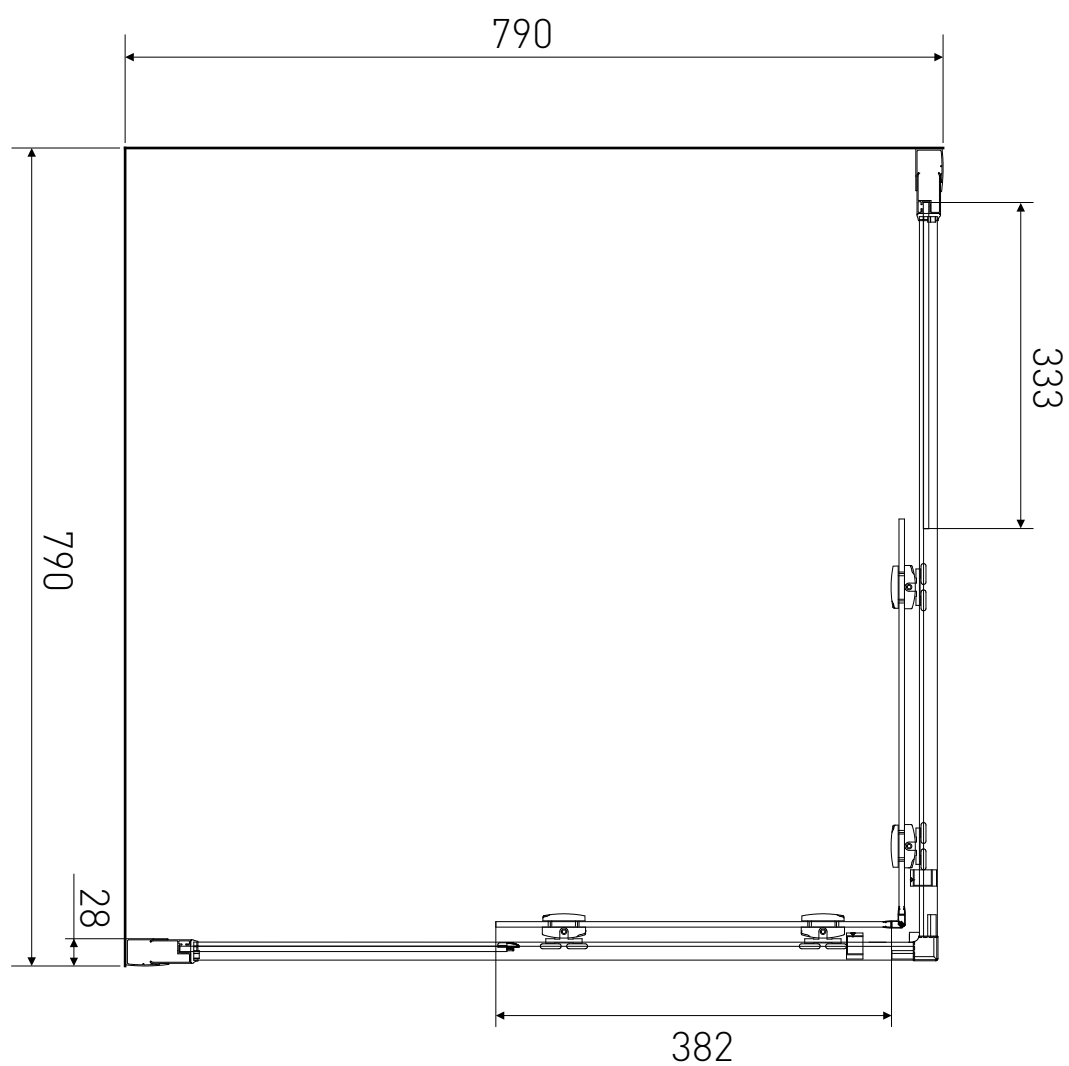

Technický výkres výrobku

VÝROBCE	
OZNAČENÍ	CR88-190-M
TYP	sprchový kout, čtvercový, posuvný
MONTÁŽNÍ OTVOR	770-790 mm
VÝŠKA	1900 mm