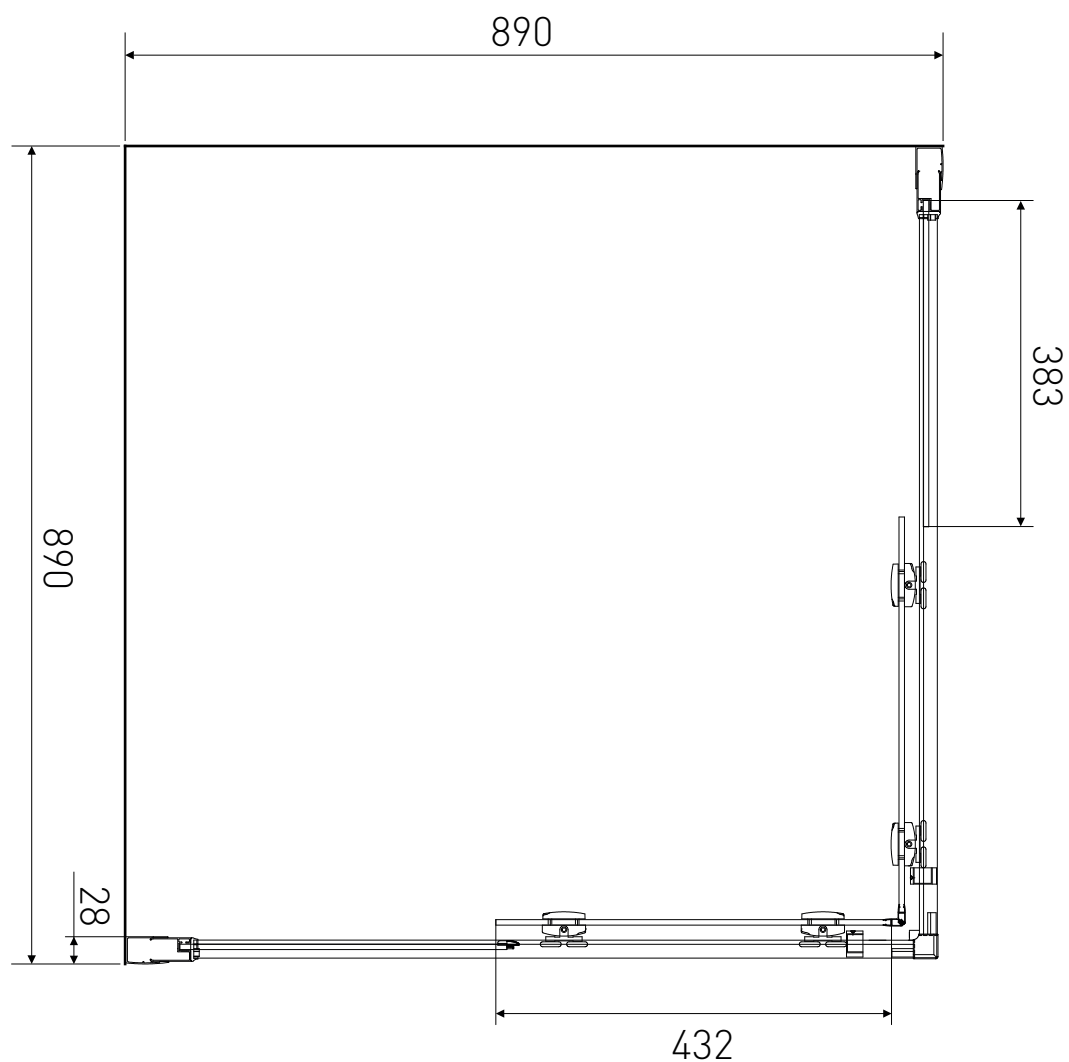

Technický výkres výrobku

VÝROBCE	
OZNAČENÍ	CR99-190-C-B
TYP	sprchový kout, čtvercový, posuvný
MONTÁŽNÍ OTVOR	870-890 mm
VÝŠKA	1900 mm