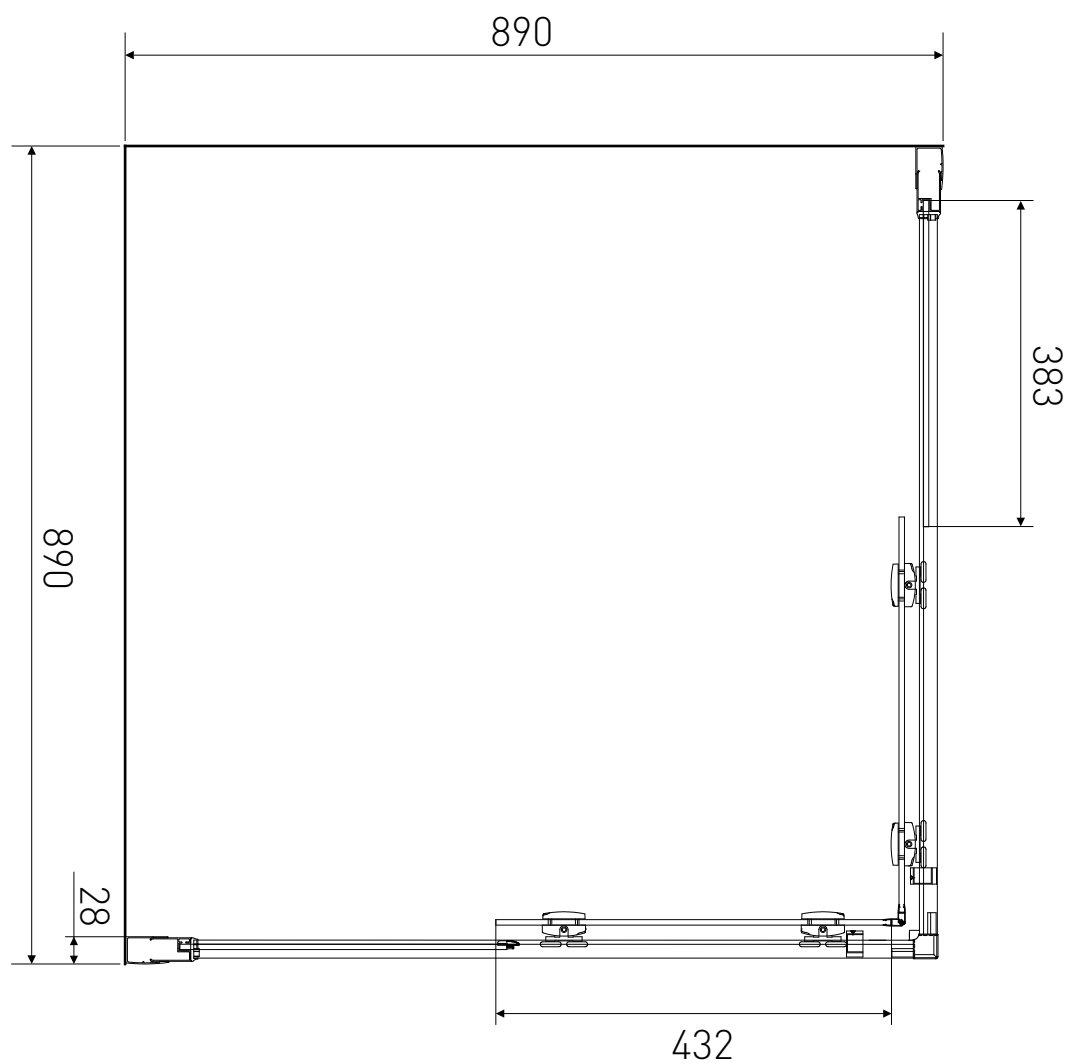

Technický výkres výrobku

VÝROBCE	
OZNAČENÍ	CR99-190-M
TYP	sprchový kout, čtvercový, posuvný
MONTÁŽNÍ OTVOR	870-890 mm
VÝŠKA	1900 mm