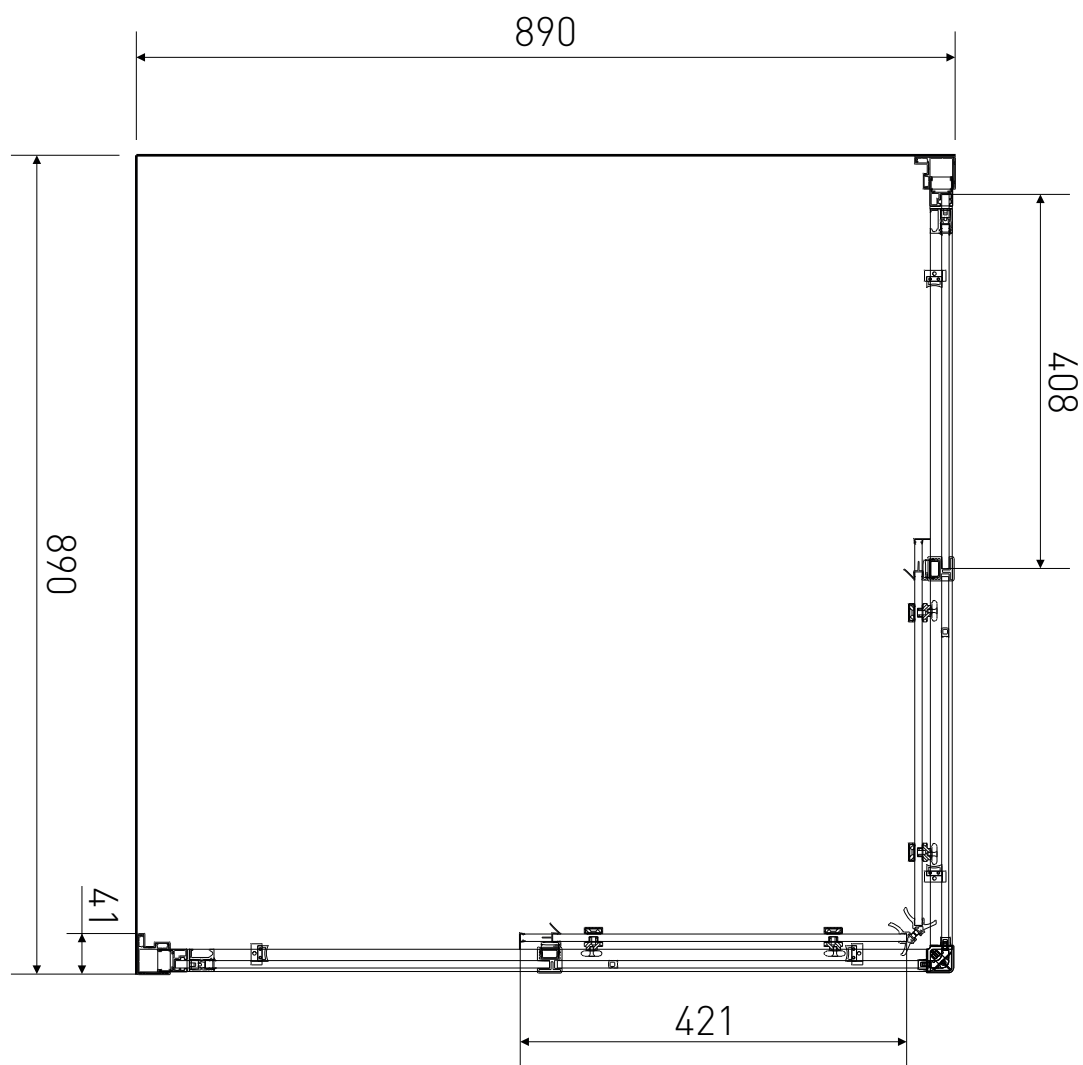

Technický výkres výrobku

VÝROBCE	
OZNAČENÍ	CZD99-B
TYP	sprchový kout, čtvercový, posuvný
MONTÁŽNÍ OTVOR	870-890 mm
VÝŠKA	1950 mm