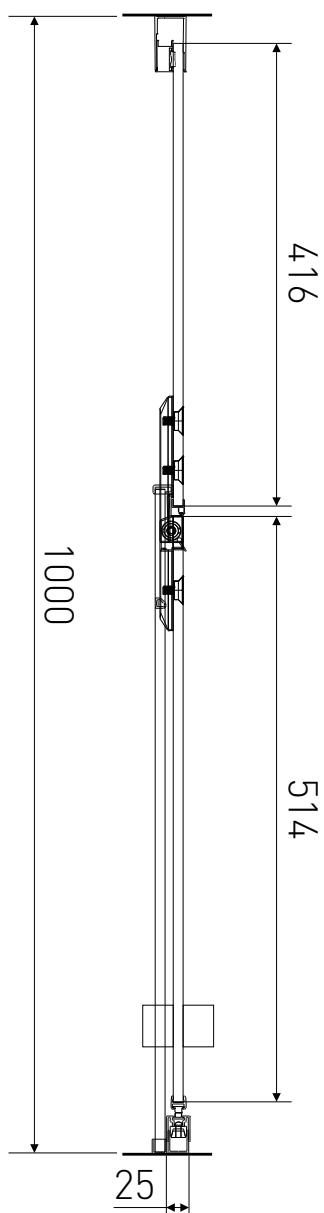

# Technický výkres výrobku

|                |   |
|----------------|---|
| VÝROBCE        |  |
| OZNAČENÍ       | H2Y-10L   |
| TYP            | sprchové dveře, otevírací   |
| MONTÁŽNÍ OTVOR | 970-1000 mm   |
| VÝŠKA          | 1950 mm   |