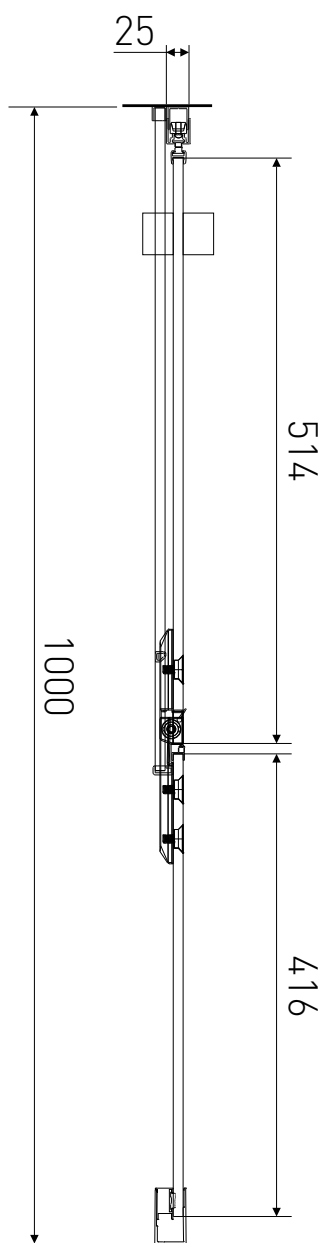

# Technický výkres výrobku

VÝROBCE	
OZNAČENÍ	H2Y-10R
TYP	sprchové dveře, otevírací
MONTÁŽNÍ OTVOR	970-1000 mm
VÝŠKA	1950 mm