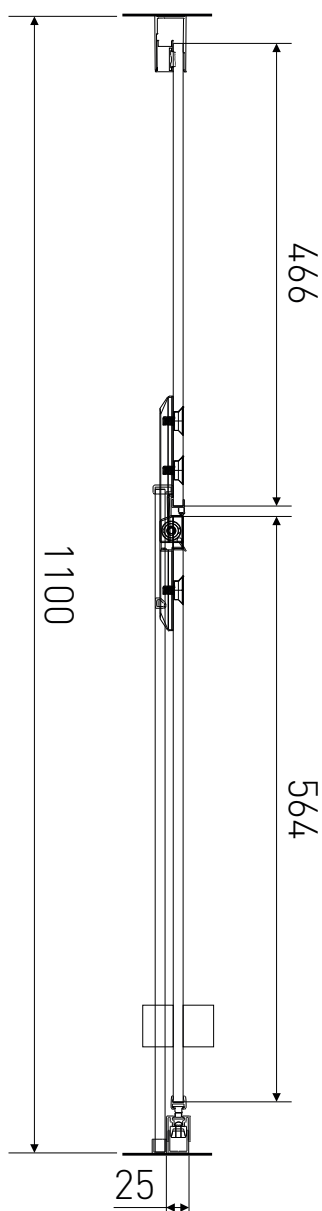

Technický výkres výrobku

VÝROBCE	
OZNAČENÍ	H2Y-11L
TYP	sprchové dveře, otevírací
MONTÁŽNÍ OTVOR	1070-1100 mm
VÝŠKA	1950 mm