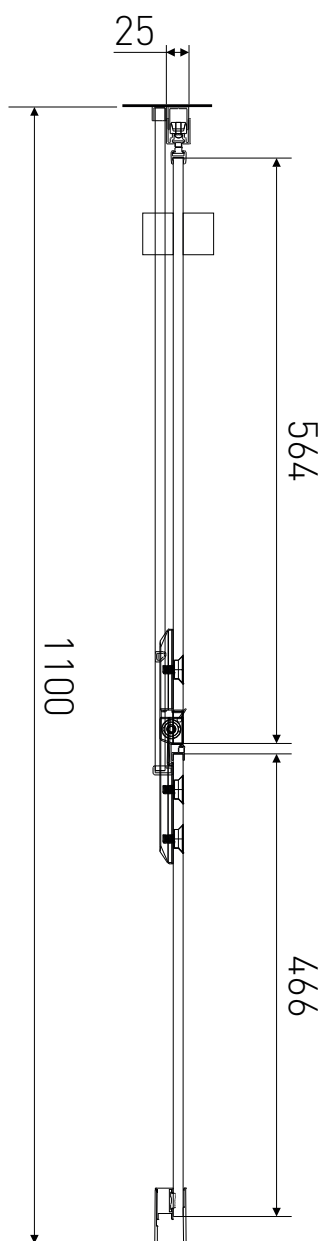

# Technický výkres výrobku

|                |   |
|----------------|---|
| VÝROBCE        |  |
| OZNAČENÍ       | H2Y-11R   |
| TYP            | sprchové dveře, otevírací   |
| MONTÁŽNÍ OTVOR | 1070-1100 mm  |
| VÝŠKA          | 1950 mm   |