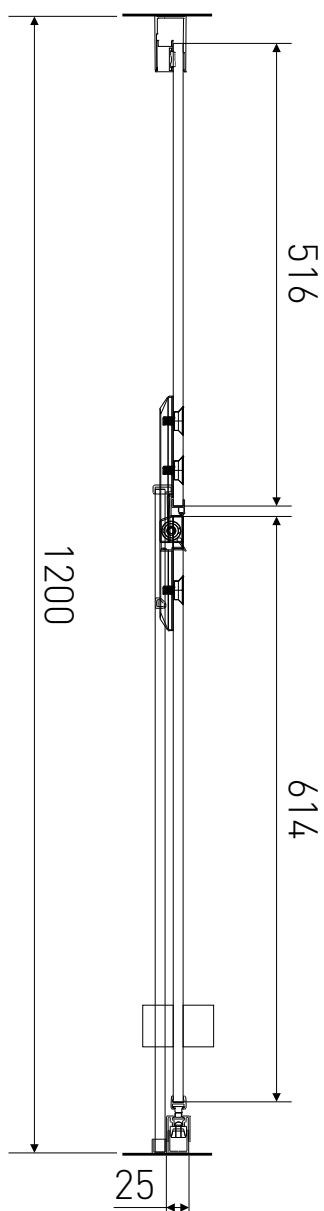

# Technický výkres výrobku

VÝROBCE	
OZNAČENÍ	H2Y-12L
TYP	sprchové dveře, otevírací
MONTÁŽNÍ OTVOR	1170-1200 mm
VÝŠKA	1950 mm