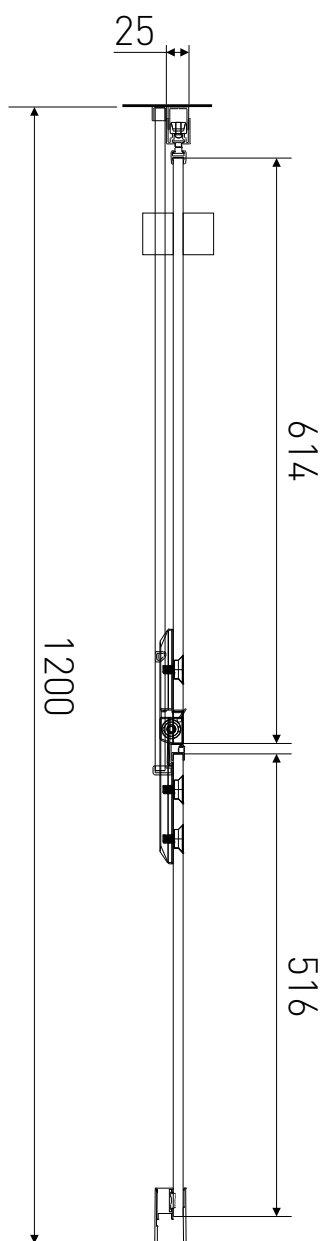

# Technický výkres výrobku

VÝROBCE	
OZNAČENÍ	H2Y-12R
TYP	sprchové dveře, otevírací
MONTÁŽNÍ OTVOR	1170-1200 mm
VÝŠKA	1950 mm