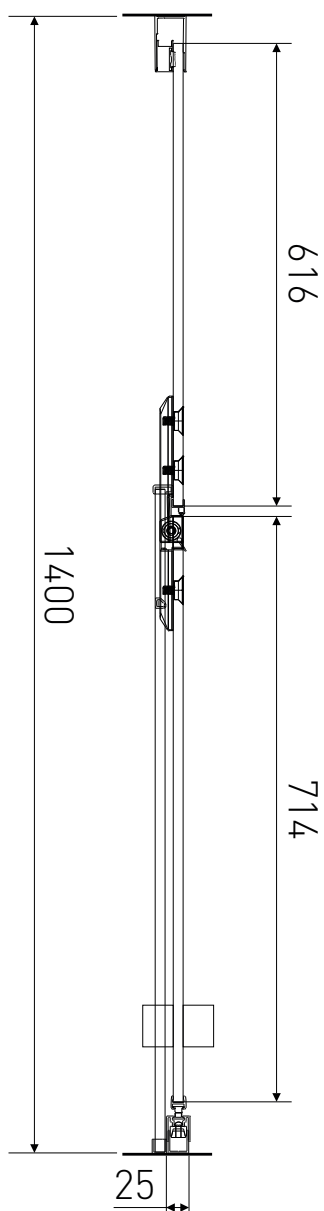

# Technický výkres výrobku

VÝROBCE	
OZNAČENÍ	H2Y-14L
TYP	sprchové dveře, otevírací
MONTÁŽNÍ OTVOR	1370-1400 mm
VÝŠKA	1950 mm