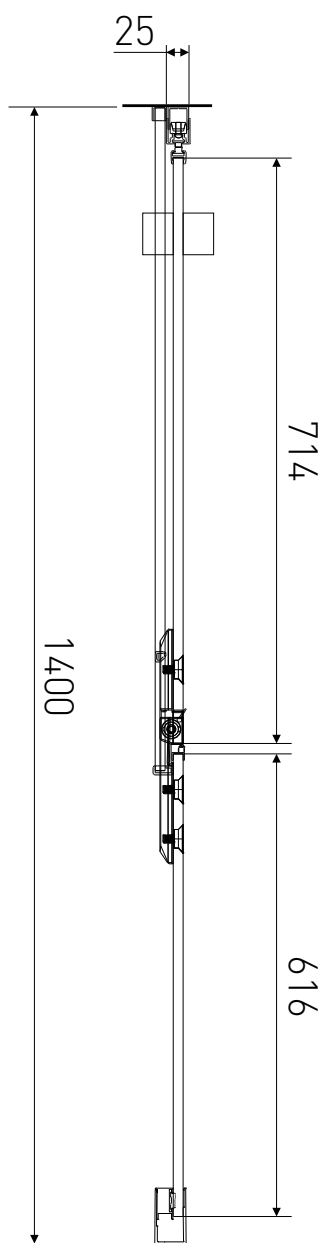

Technický výkres výrobku

VÝROBCE	
OZNAČENÍ	H2Y-14R
TYP	sprchové dveře, otevírací
MONTÁŽNÍ OTVOR	1370-1400 mm
VÝŠKA	1950 mm