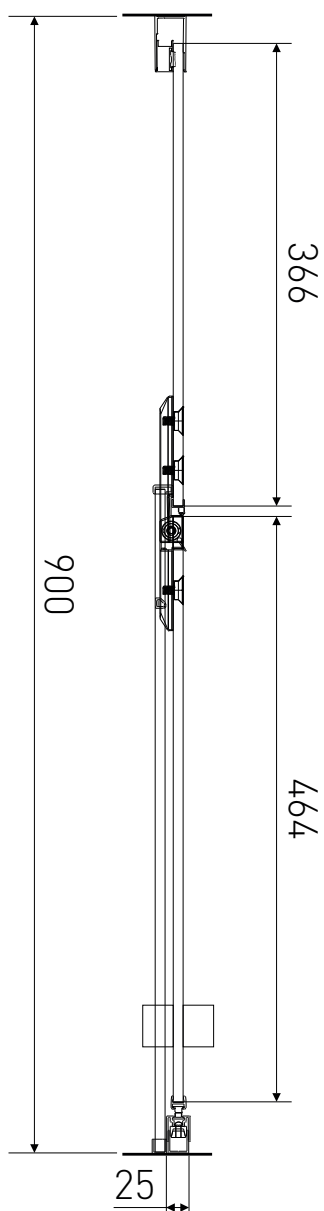

Technický výkres výrobku

| | |
|----------------|---|
| VÝROBCE |  |
| OZNAČENÍ | H2Y-90L |
| TYP | sprchové dveře, otevírací |
| MONTÁŽNÍ OTVOR | 870-900 mm |
| VÝŠKA | 1950 mm |