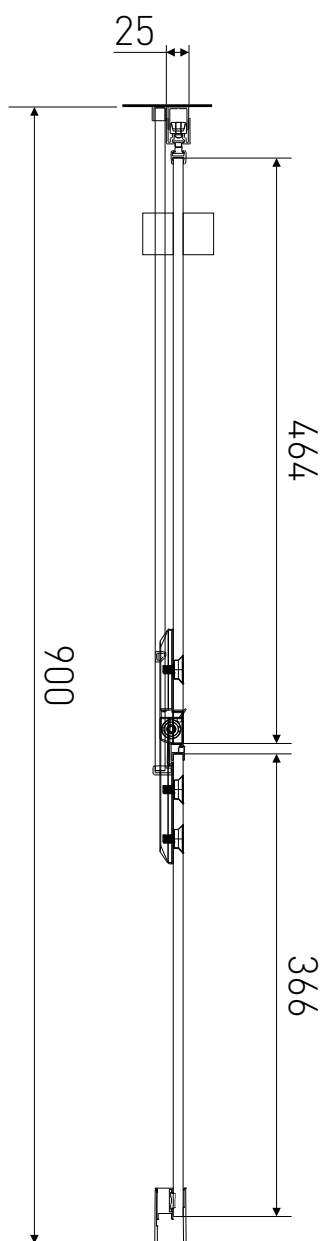

Technický výkres výrobku

VÝROBCE	
OZNAČENÍ	H2Y-90R
TYP	sprchové dveře, otevírací
MONTÁŽNÍ OTVOR	870-900 mm
VÝŠKA	1950 mm