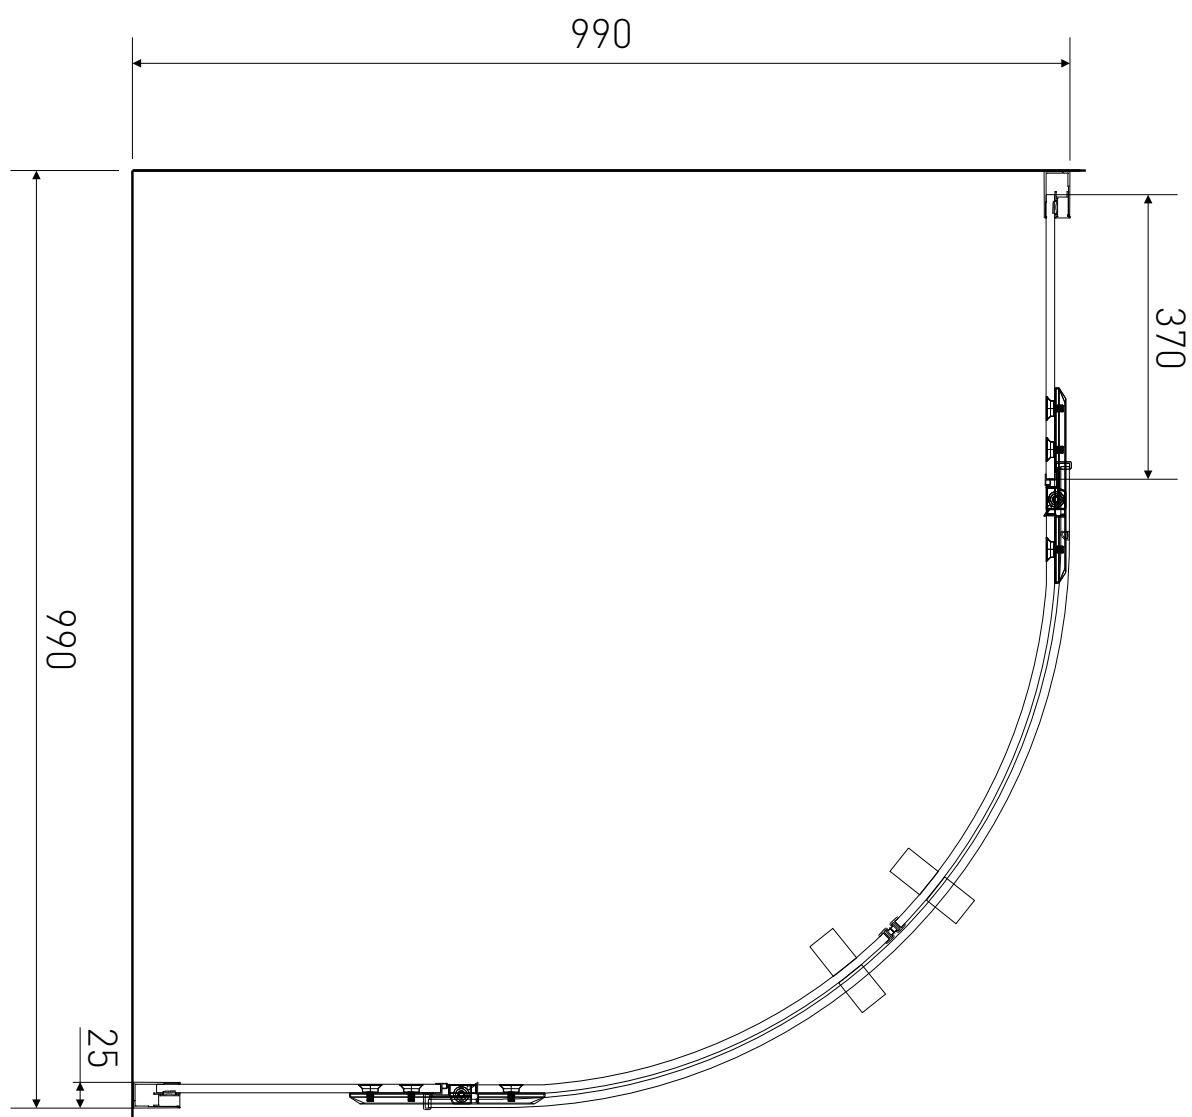

Technický výkres výrobku

VÝROBCE	
OZNAČENÍ	HHY11-4
TYP	sprchový kout, čtvrtkruhový, otevírací
MONTÁŽNÍ OTVOR	970-990 mm
VÝŠKA	1950 mm