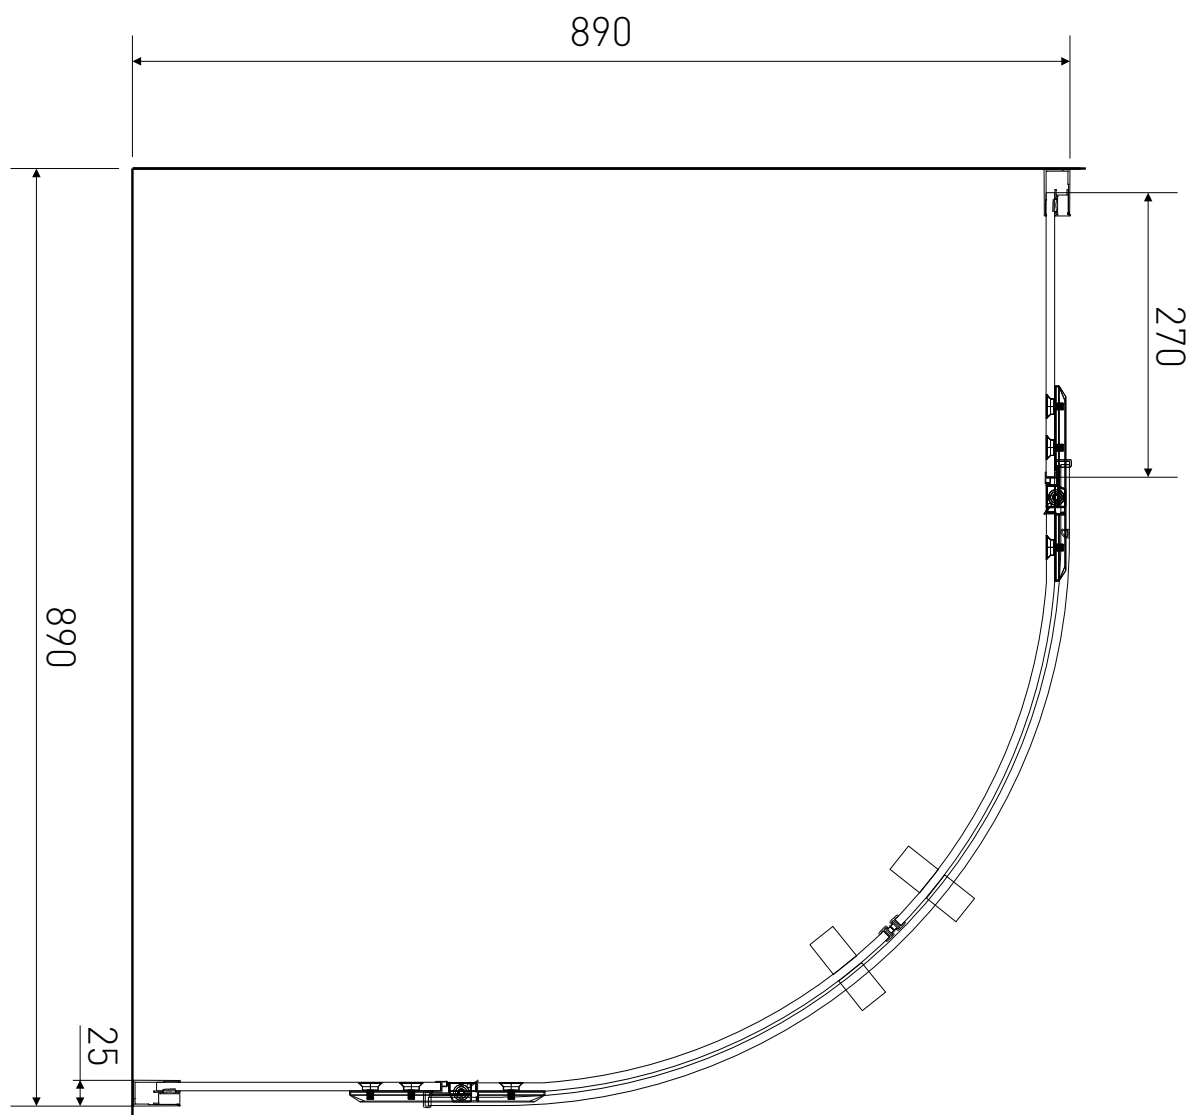

Technický výkres výrobku

VÝROBCE	
OZNAČENÍ	HHY99-4
TYP	sprchový kout, čtvrtkruhový, otevírací
MONTÁŽNÍ OTVOR	870-890 mm
VÝŠKA	1950 mm