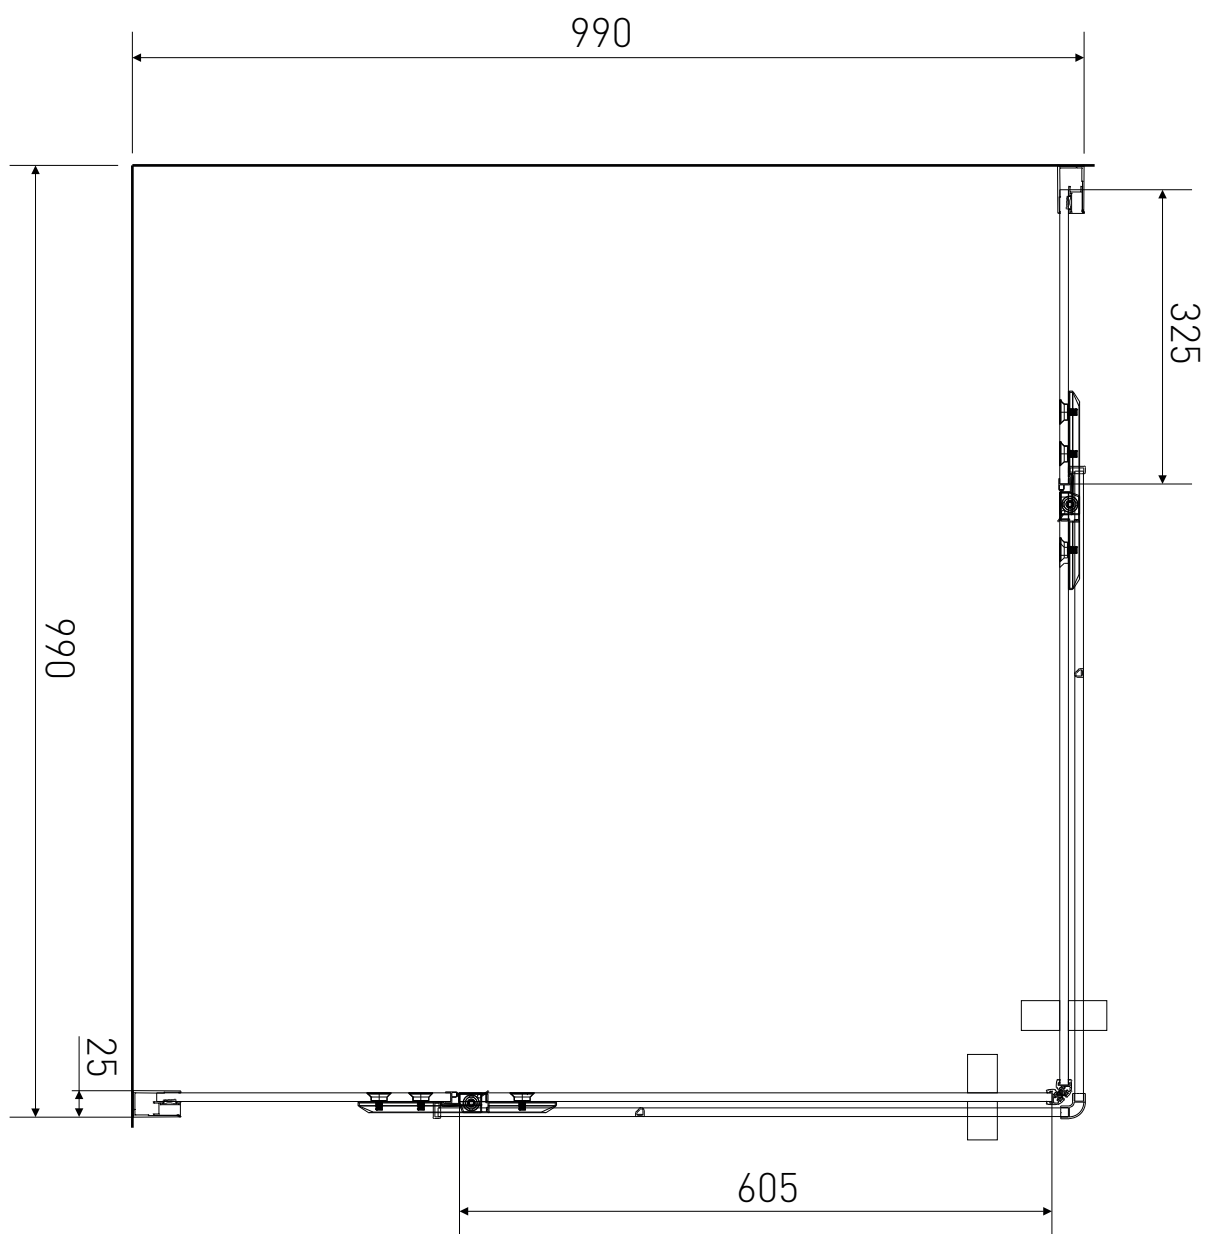

Technický výkres výrobku

| | |
|----------------|---|
| VÝROBCE |  |
| OZNAČENÍ | HRY11 |
| TYP | sprchový kout, čtvercový, otevírací |
| MONTÁŽNÍ OTVOR | 970-990 mm |
| VÝŠKA | 1950 mm |