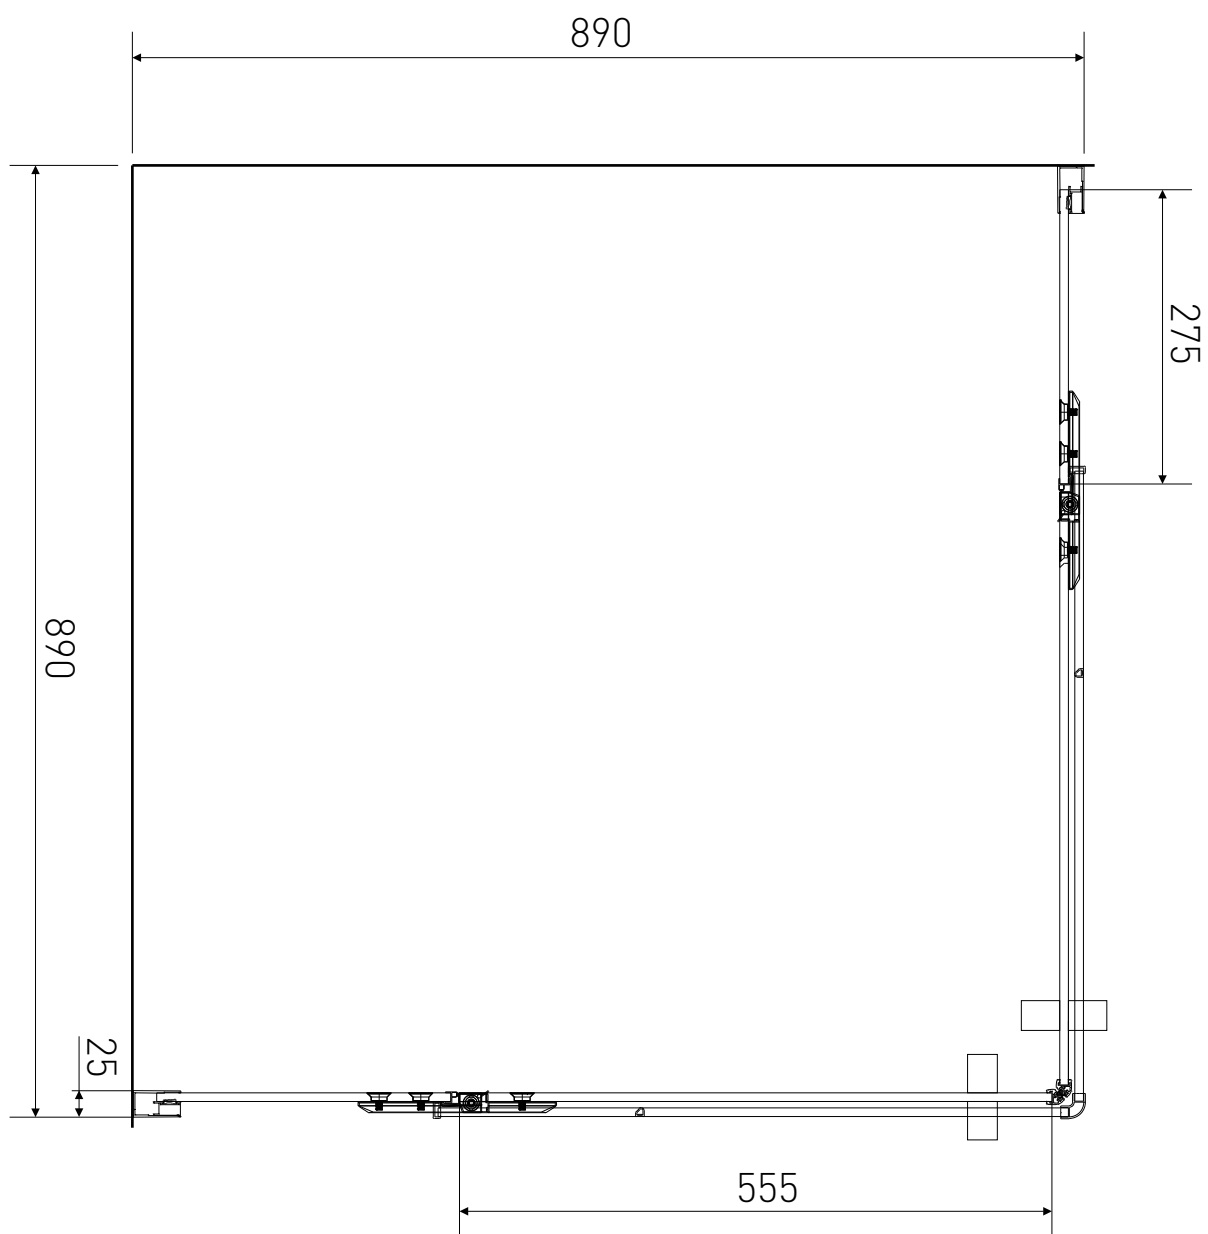

# Technický výkres výrobku

VÝROBCE	
OZNAČENÍ	HRY99
TYP	sprchový kout, čtvercový, otevírací
MONTÁŽNÍ OTVOR	870-890 mm
VÝŠKA	1950 mm