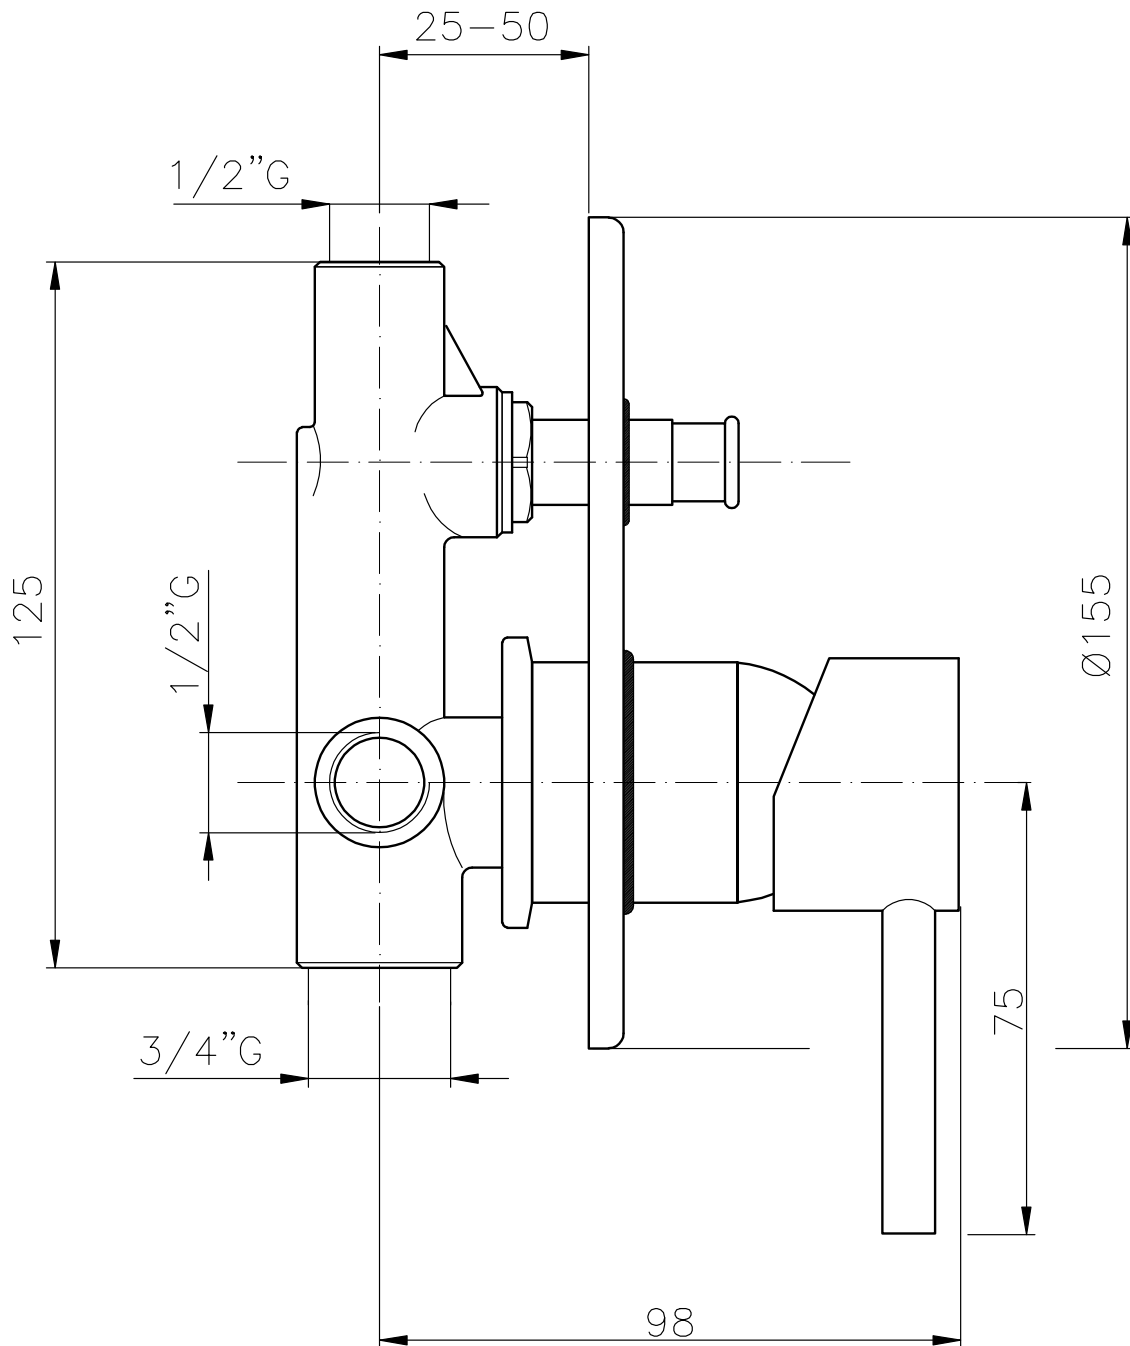

Technický výkres výrobku

VÝROBCE

Lansanit

OZNAČENÍ

LAN21330