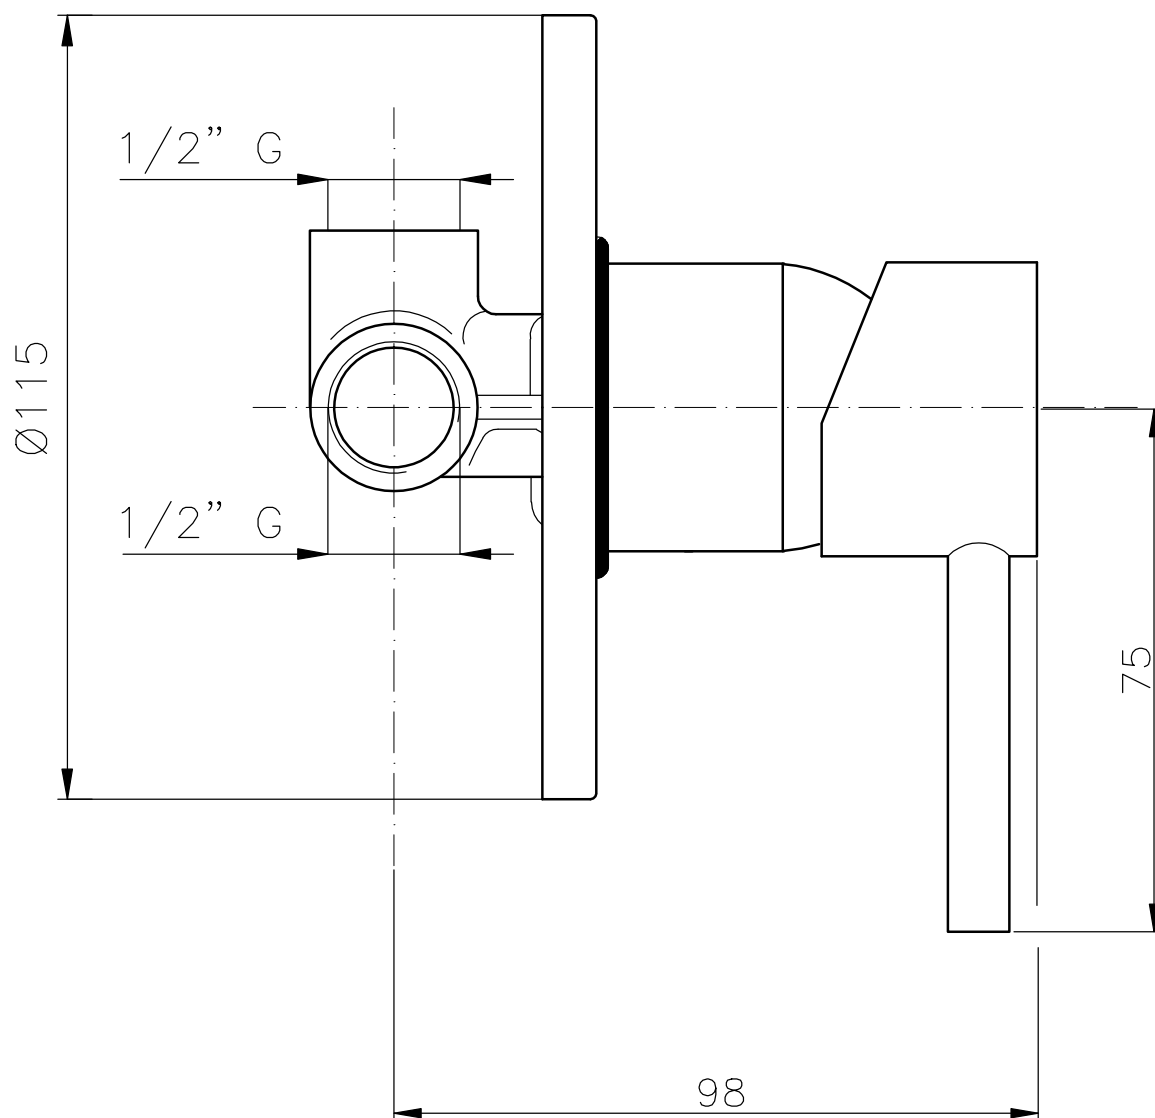

Technický výkres výrobku

VÝROBCE	
OZNAČENÍ	LAN21338