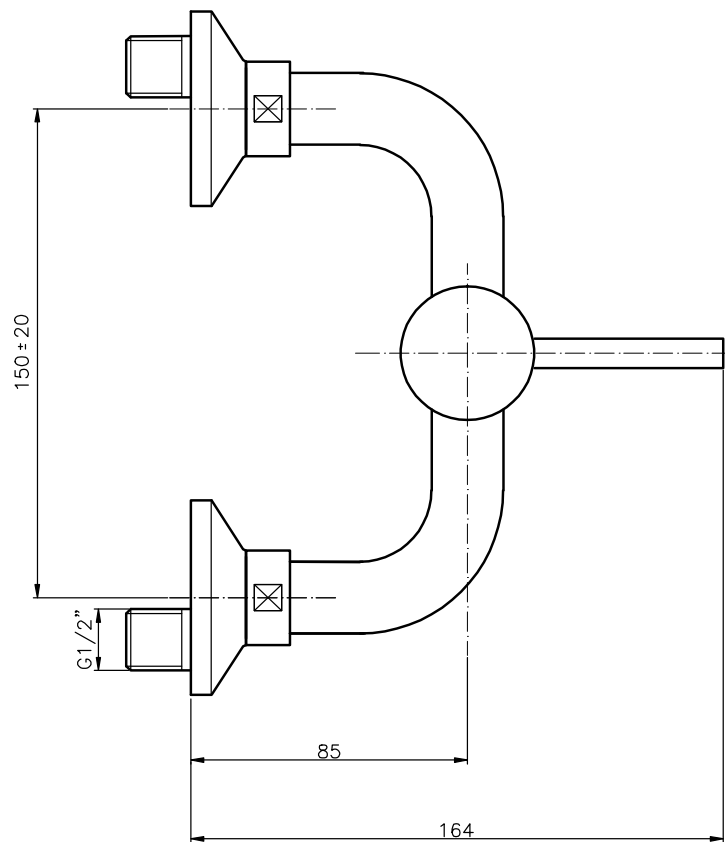

Technický výkres výrobku

VÝROBCE

Lansanit

OZNAČENÍ

LAN21339