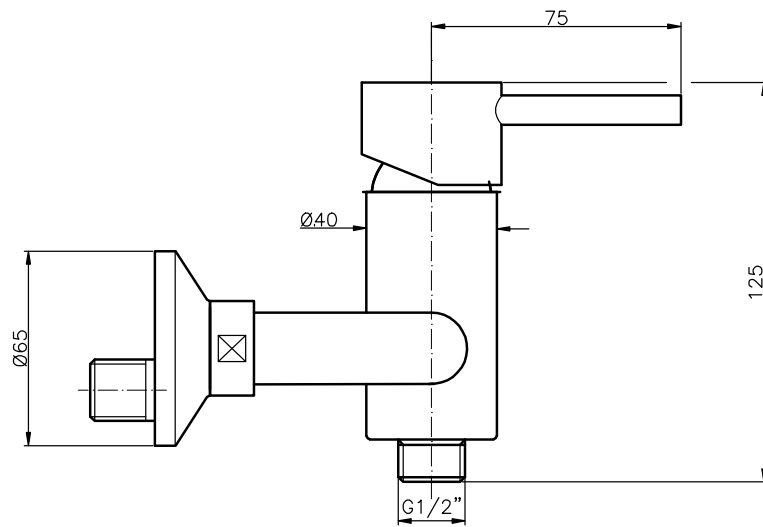

Technický výkres výrobku

VÝROBCE

Lansanit

OZNAČENÍ

LAN21339