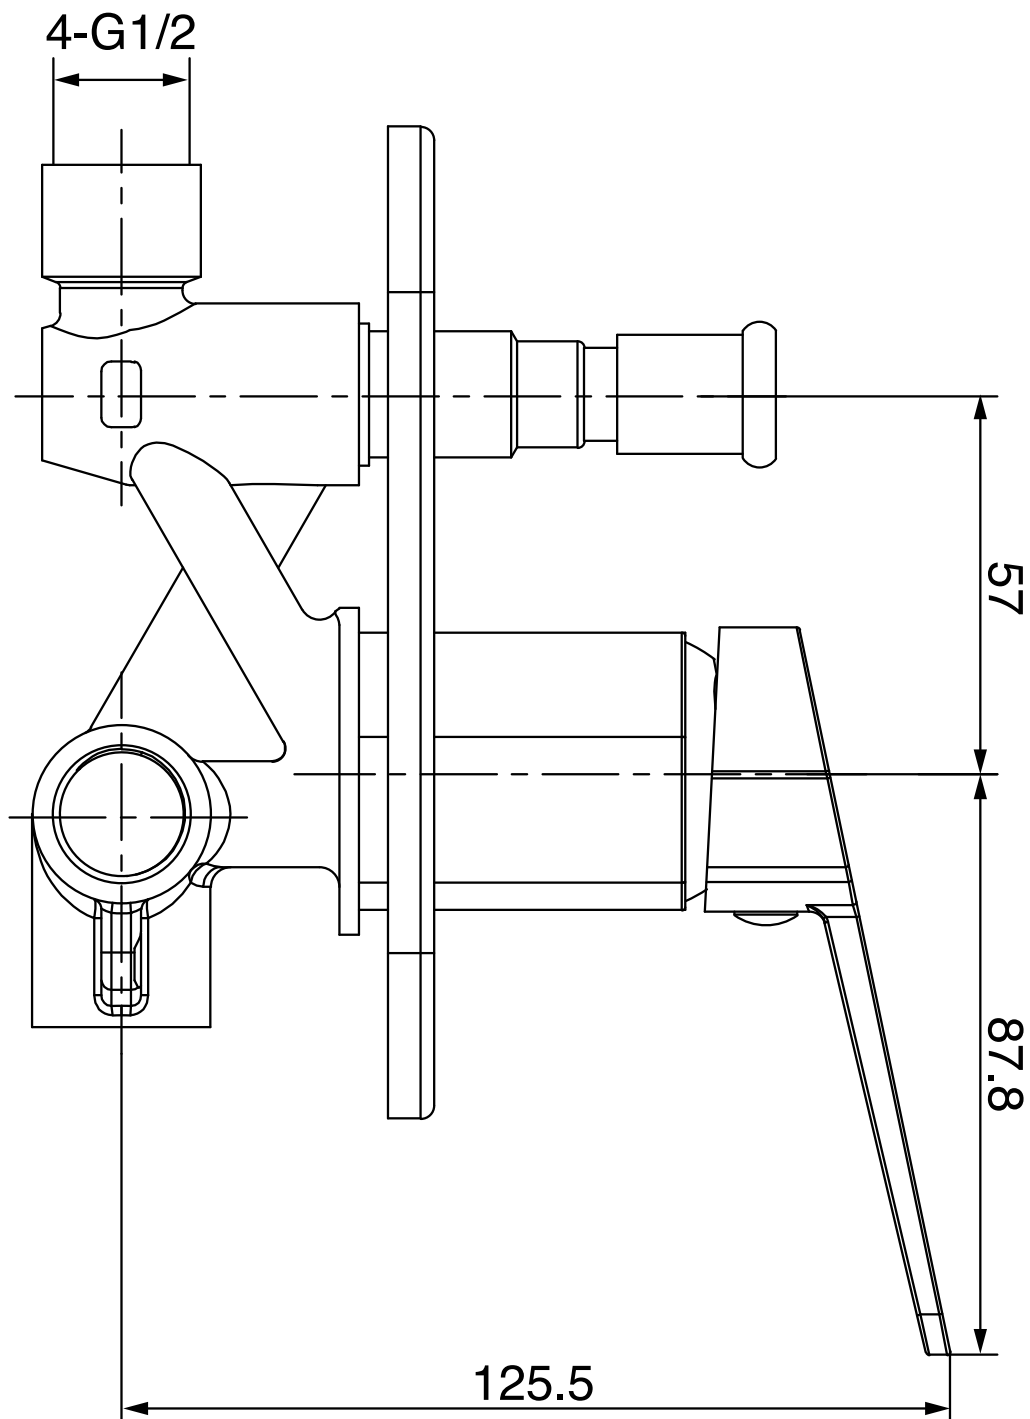

Technický výkres výrobku

VÝROBCE

Lansanit

OZNAČENÍ

LAN21341