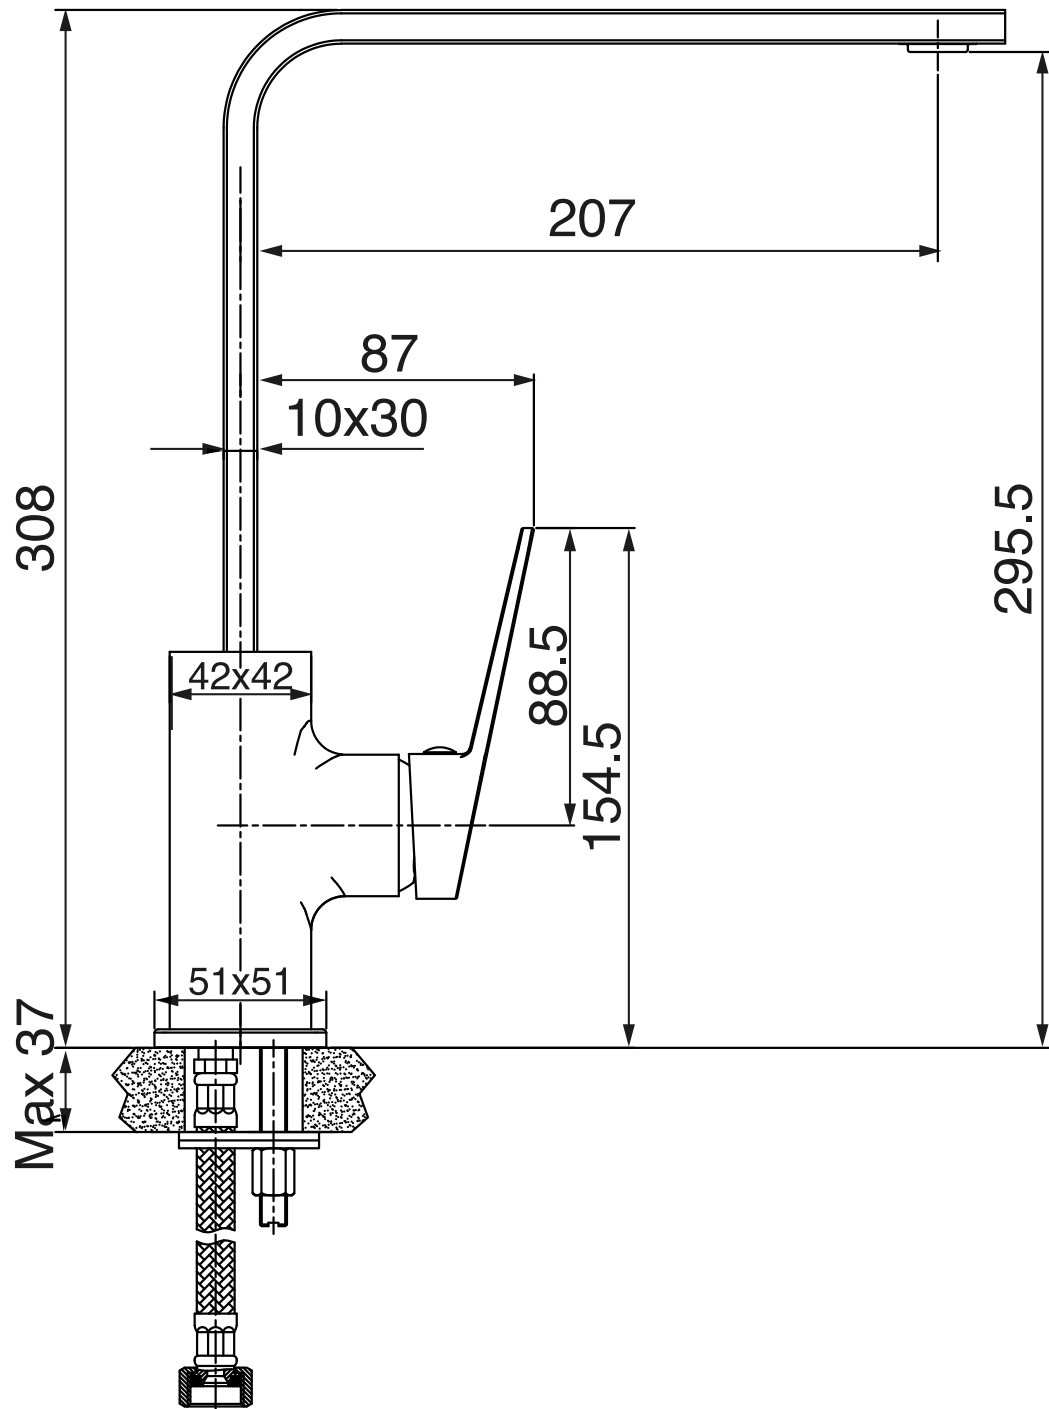

Technický výkres výrobku

VÝROBCE

Lansanit

OZNAČENÍ

LAN21346