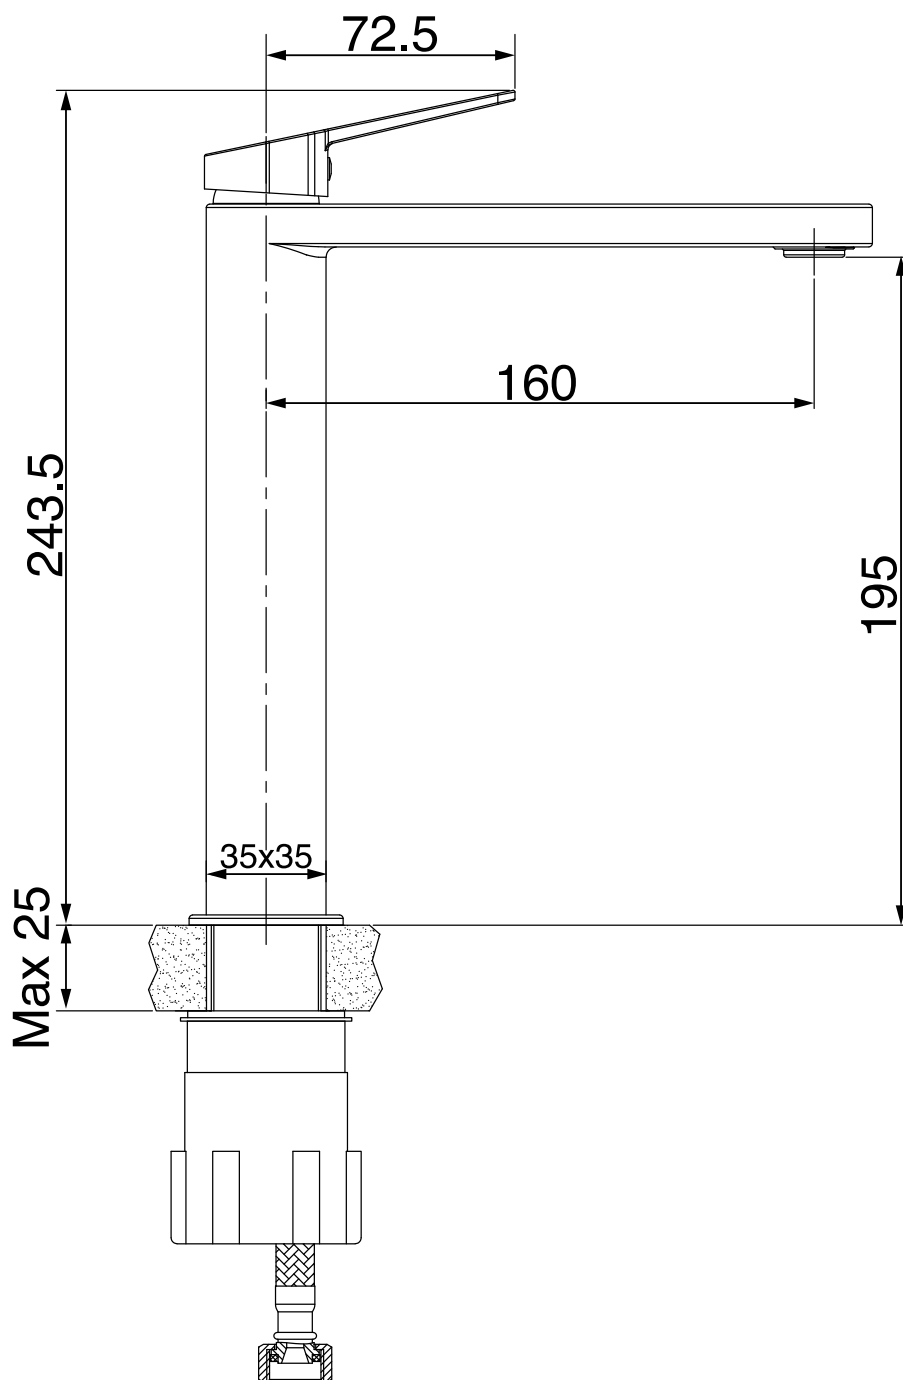

Technický výkres výrobku

VÝROBCE	
OZNAČENÍ	LAN21347