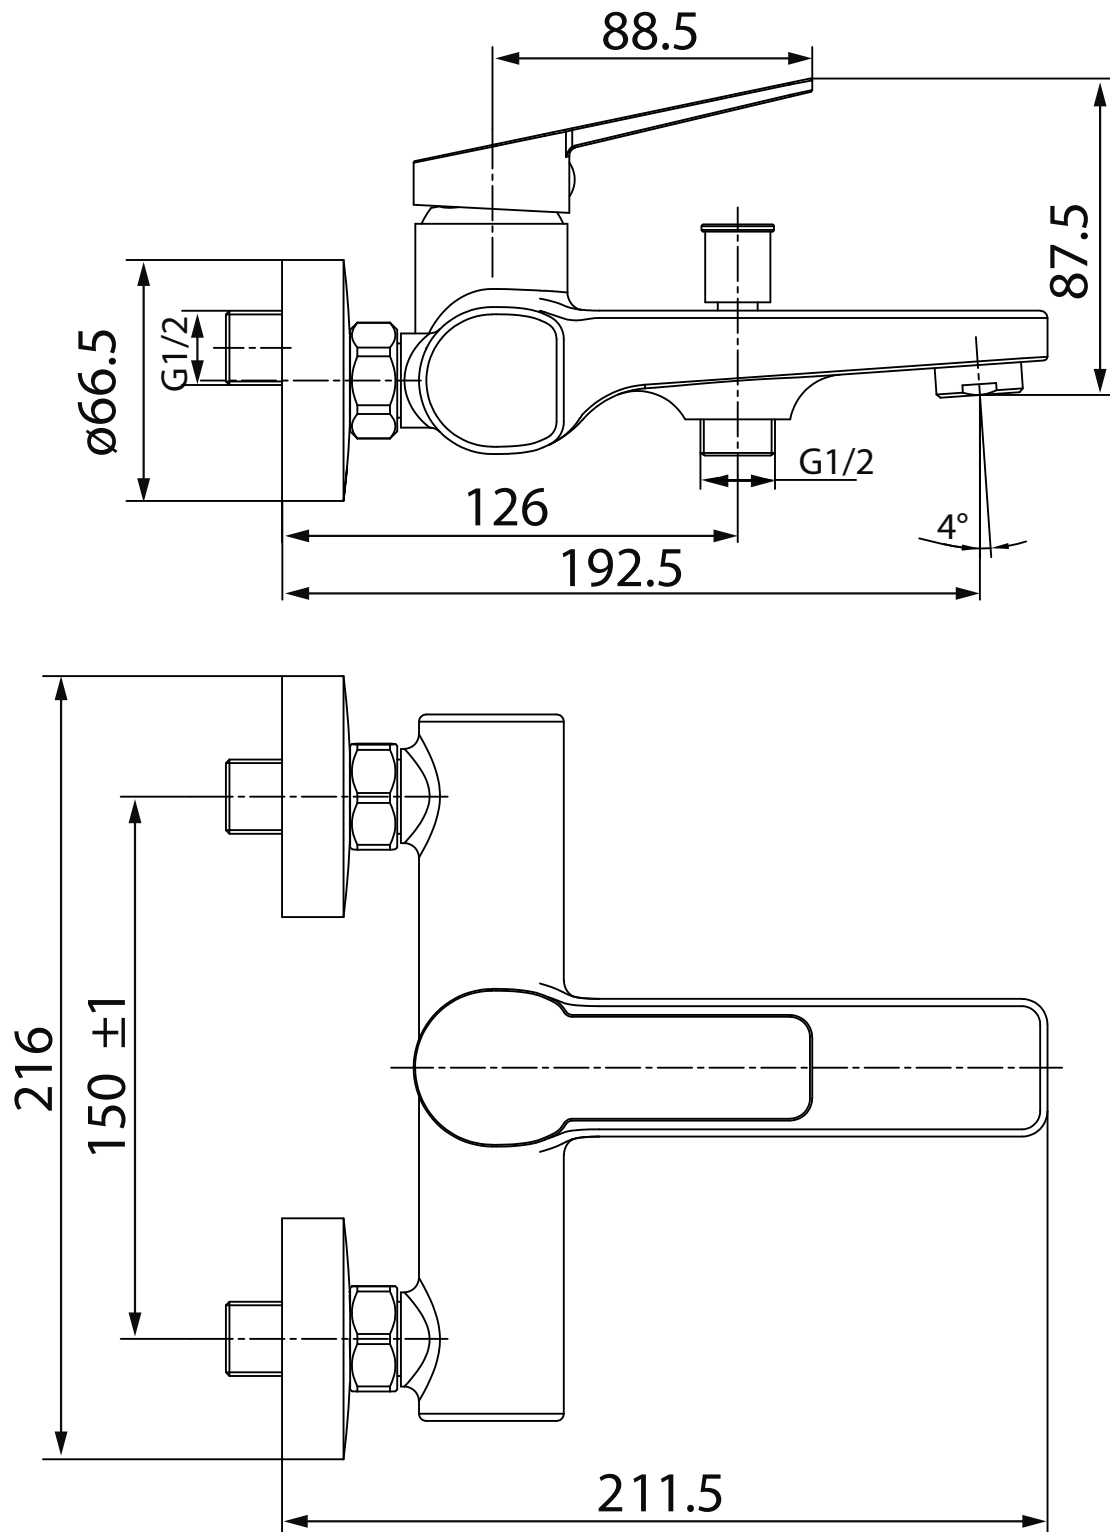

Technický výkres výrobku

VÝROBCE

Lansanit

OZNAČENÍ

LAN21350