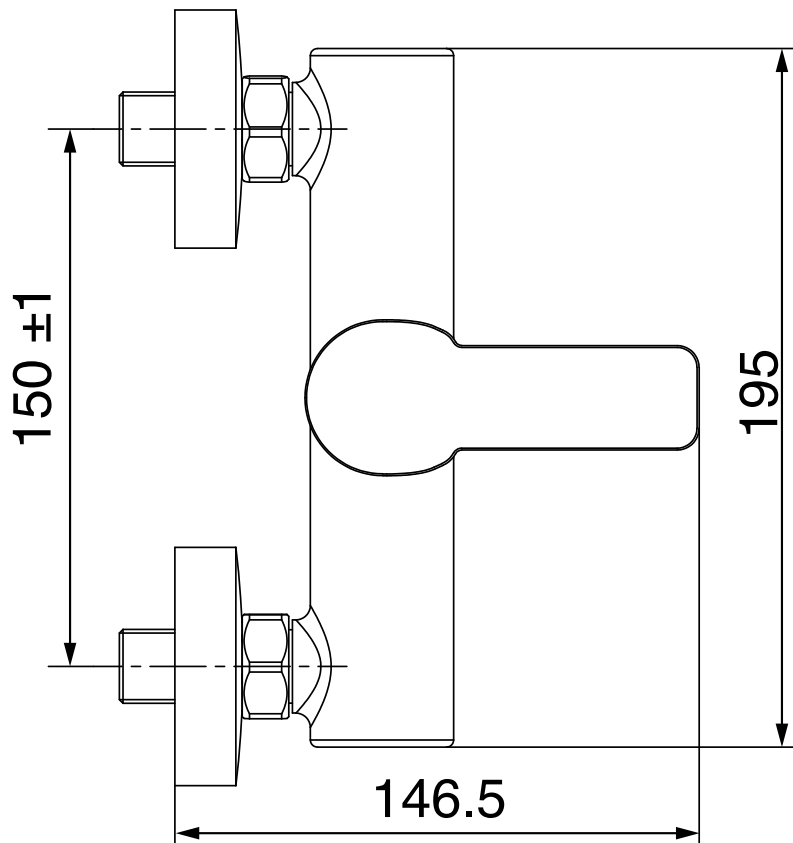

Technický výkres výrobku

VÝROBCE

Lansanit

OZNAČENÍ

LAN21352