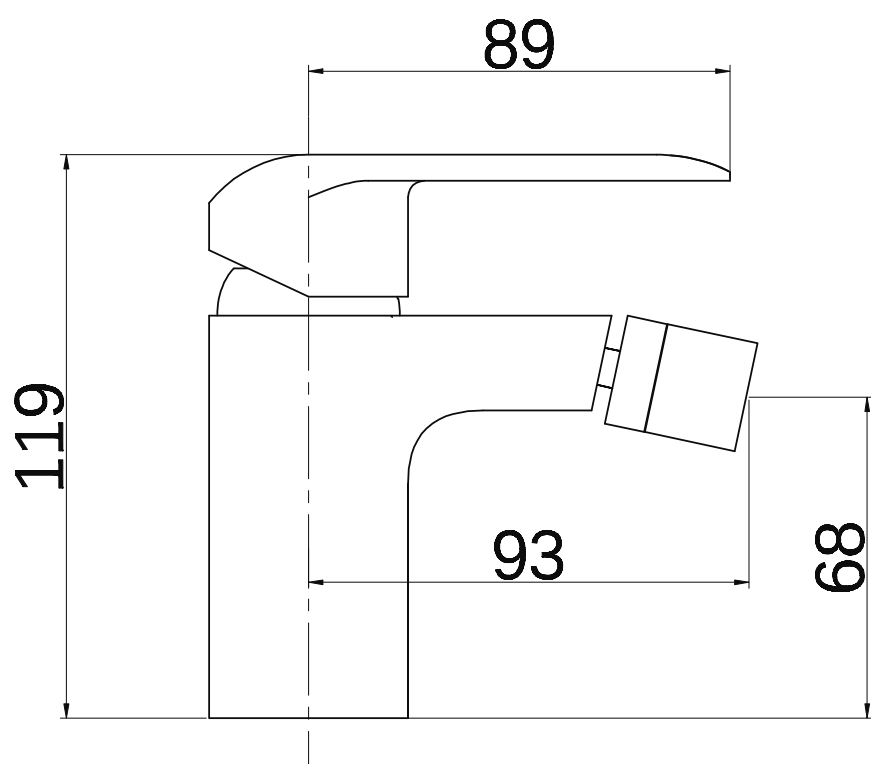

Technický výkres výrobku

VÝROBCE

Lansanit

OZNAČENÍ

LAN21355