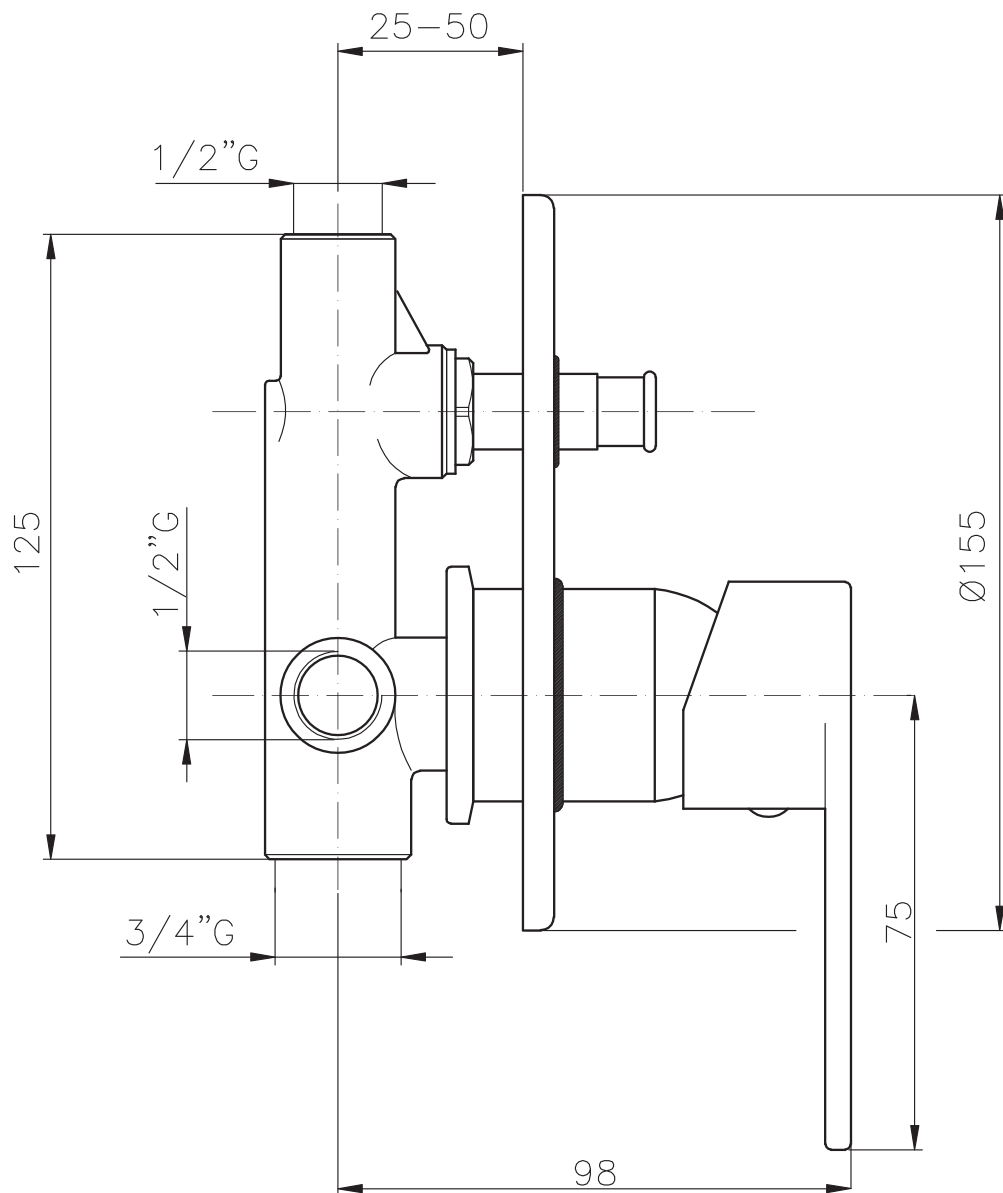

Technický výkres výrobku

VÝROBCE

Lansanit

OZNAČENÍ

LAN21368