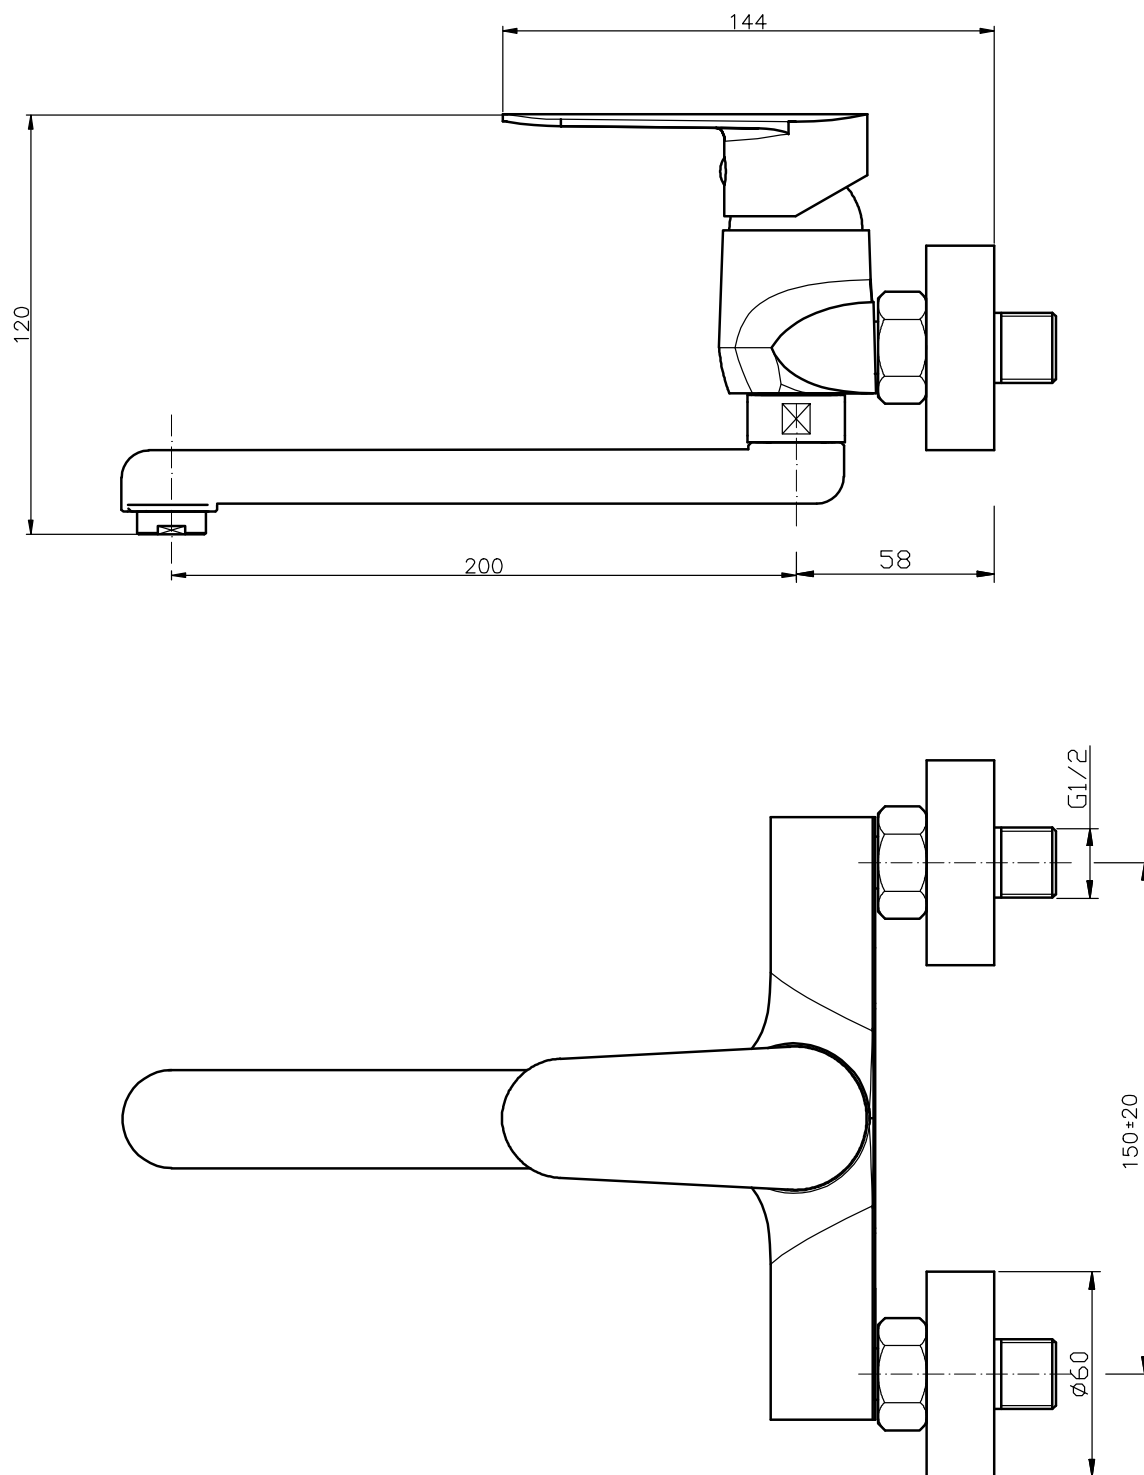

Technický výkres výrobku

VÝROBCE	
OZNAČENÍ	LAN21373