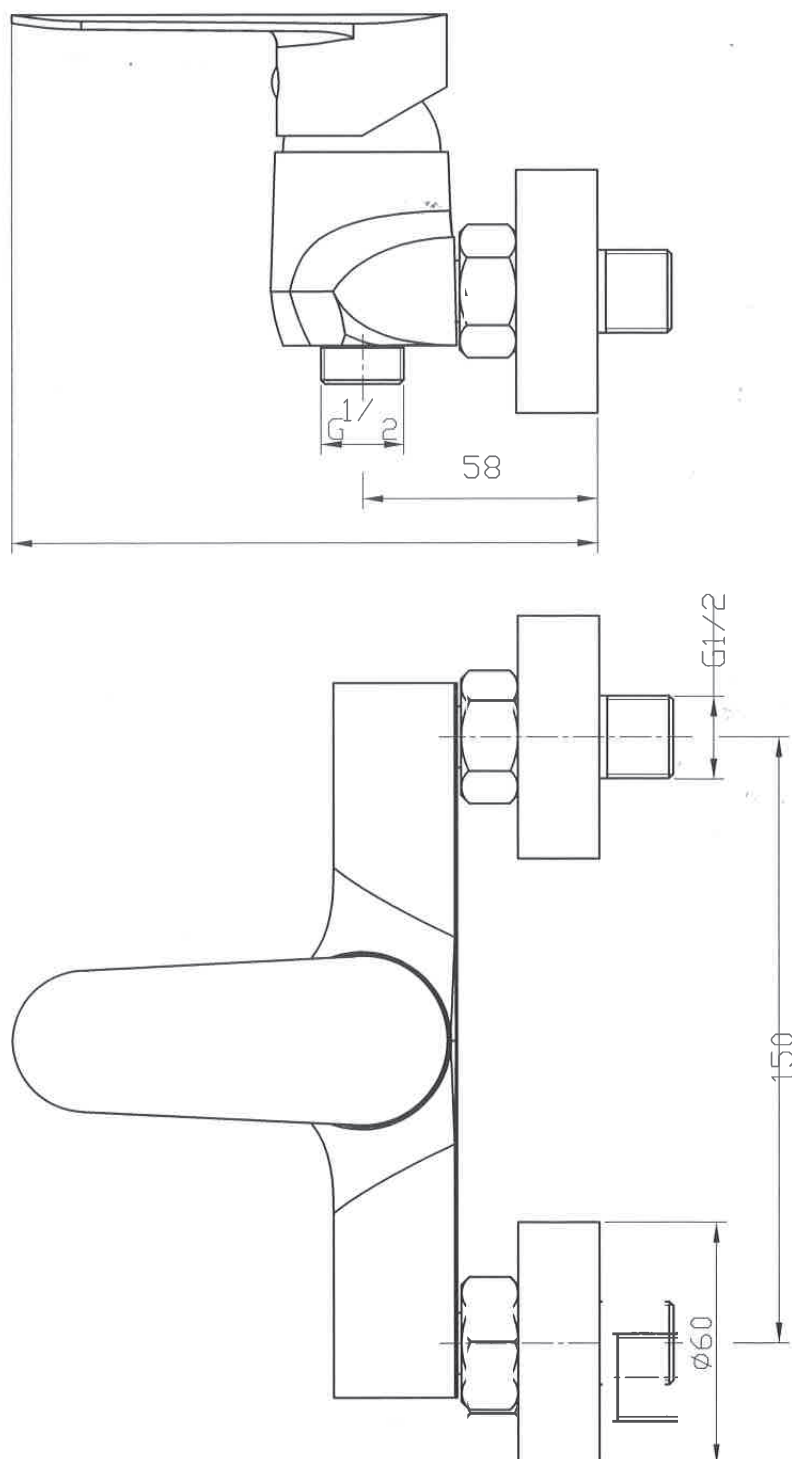

Technický výkres výrobku

VÝROBCE

Lansanit

OZNAČENÍ

LAN21378