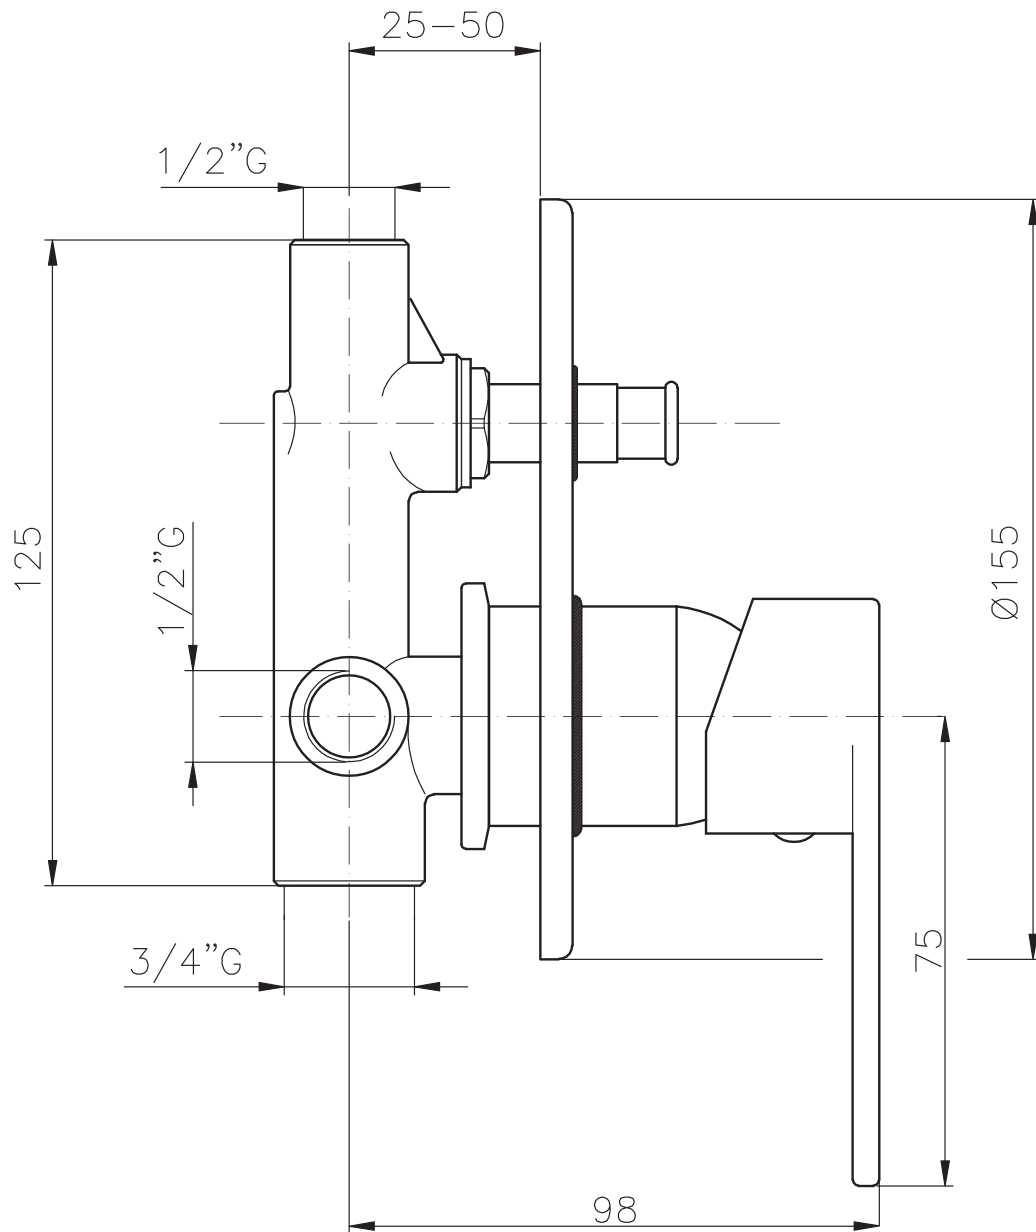

Technický výkres výrobku

VÝROBCE

Lansanit

OZNAČENÍ

LAN21380