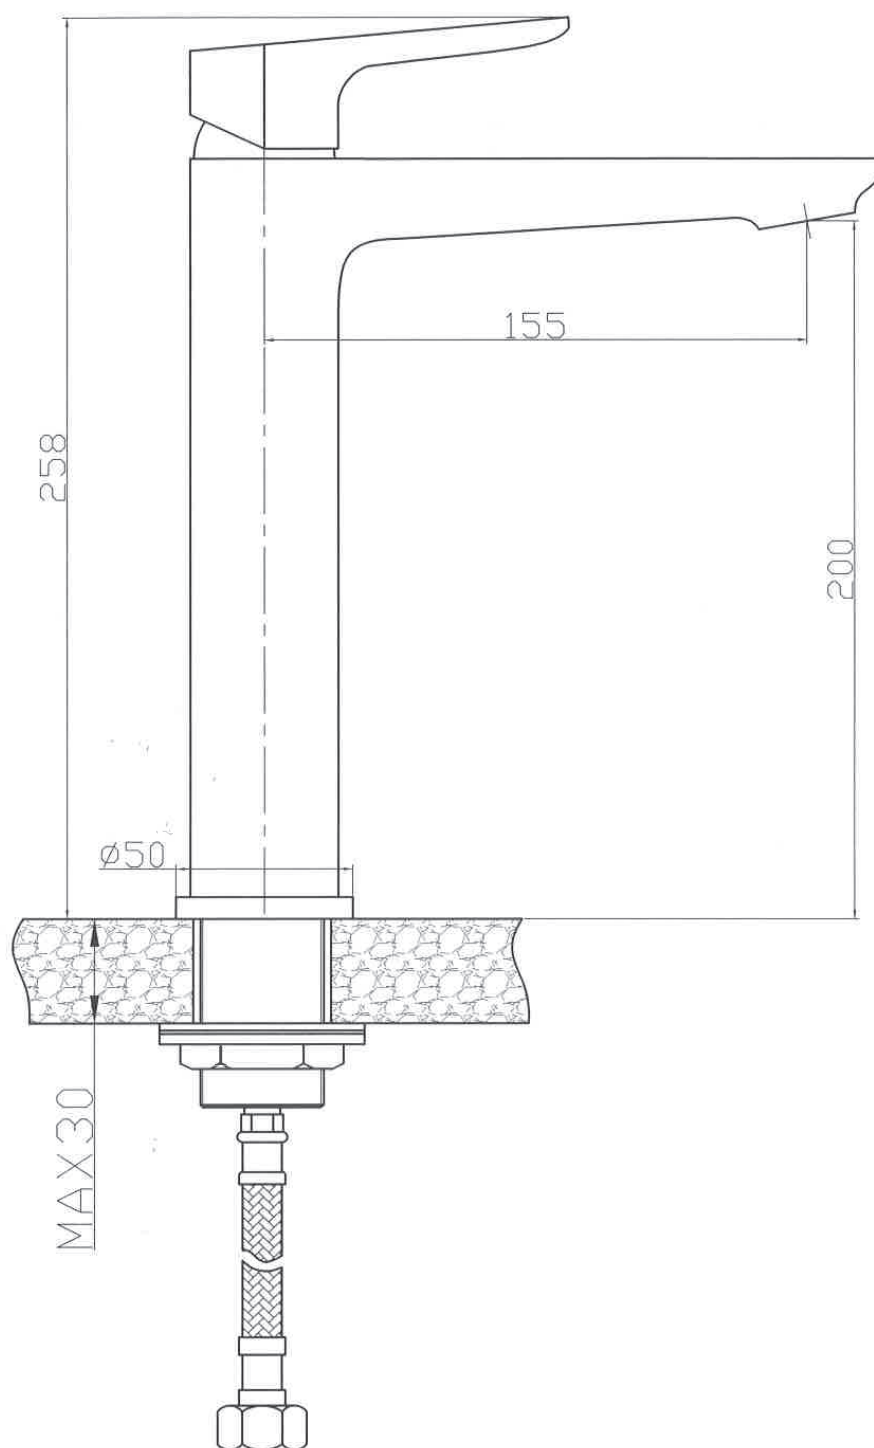

Technický výkres výrobku

VÝROBCE	
OZNAČENÍ	LAN21386