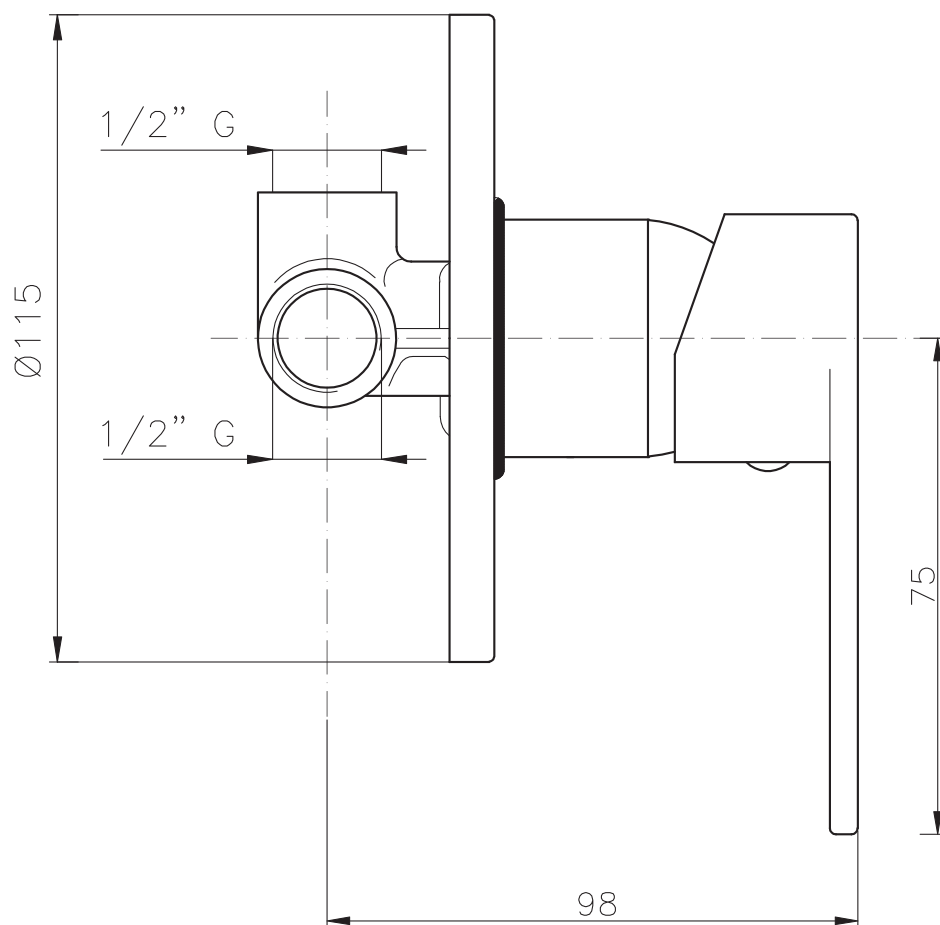

# Technický výkres výrobku

VÝROBCE

*Lansanit*

OZNAČENÍ

LAN21390