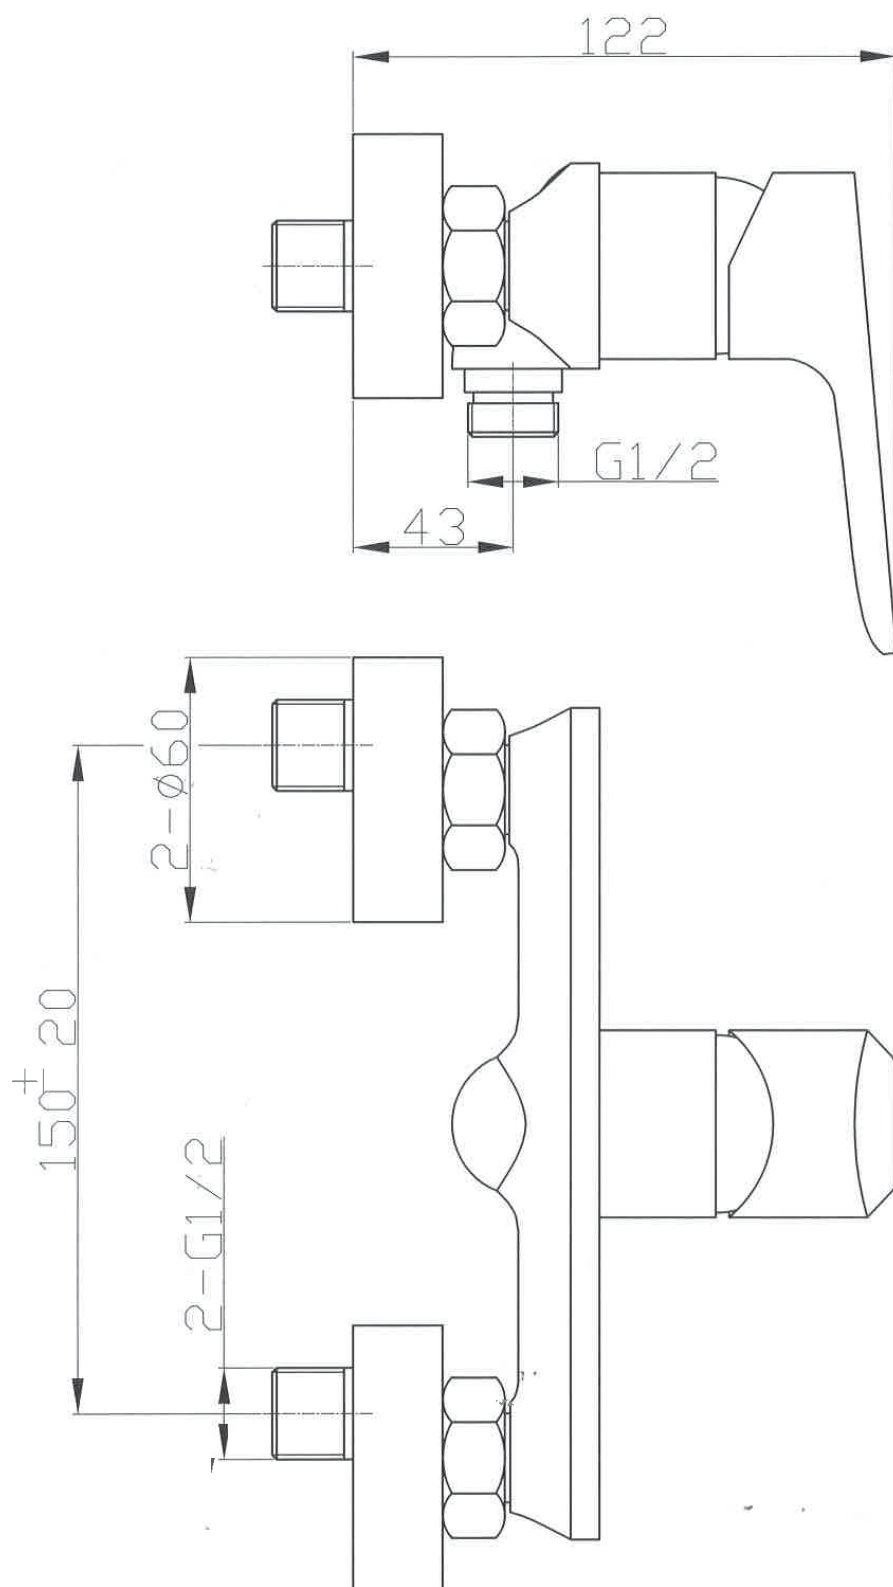

Technický výkres výrobku

VÝROBCE	
OZNAČENÍ	LAN21391