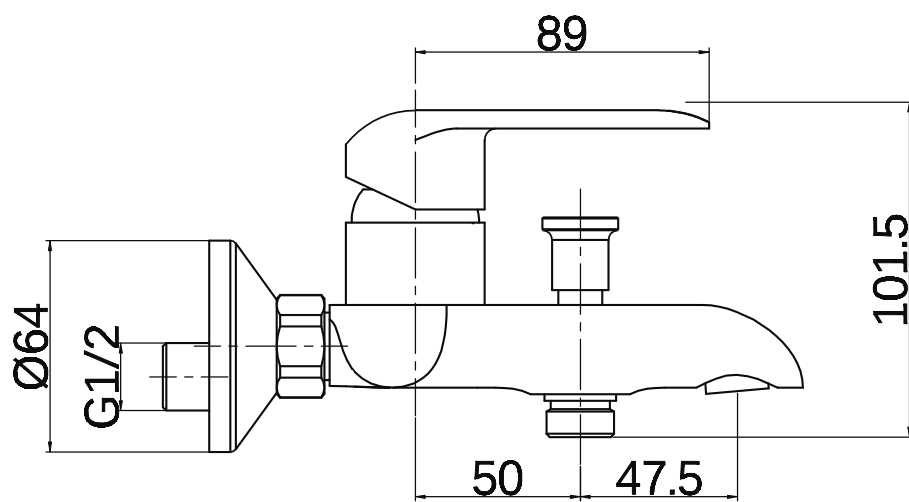

Technický výkres výrobku

VÝROBCE	
OZNAČENÍ	LAN21394