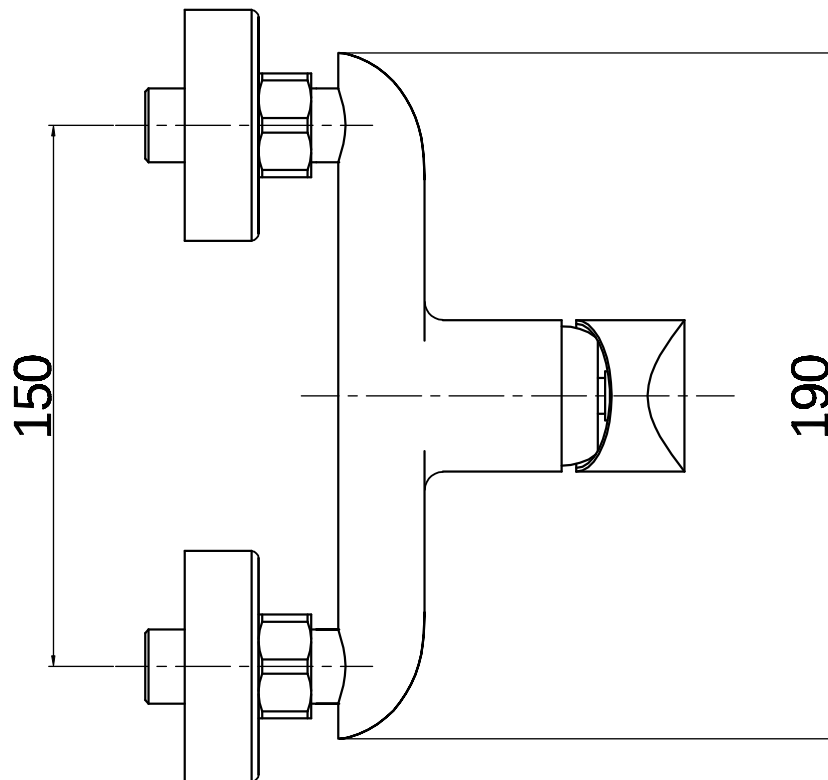

Technický výkres výrobku

VÝROBCE

Lansanit

OZNAČENÍ

LAN21395