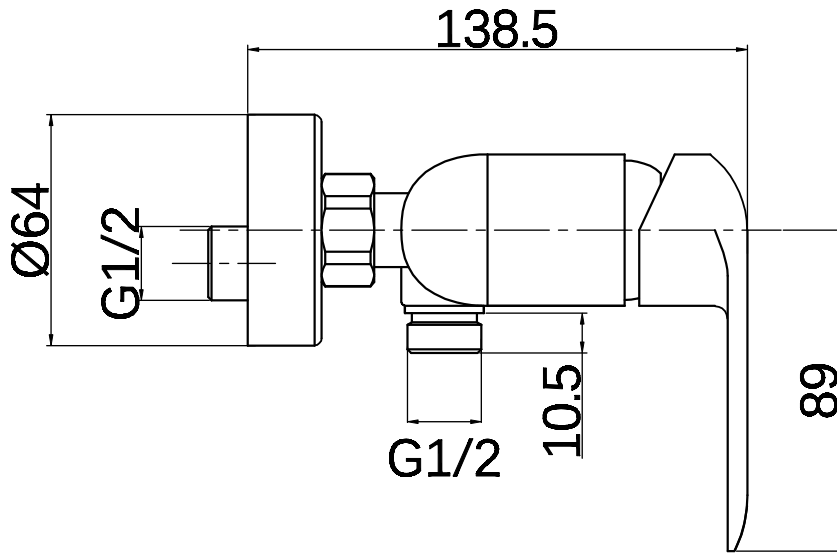

Technický výkres výrobku

VÝROBCE

Lansanit

OZNAČENÍ

LAN21395