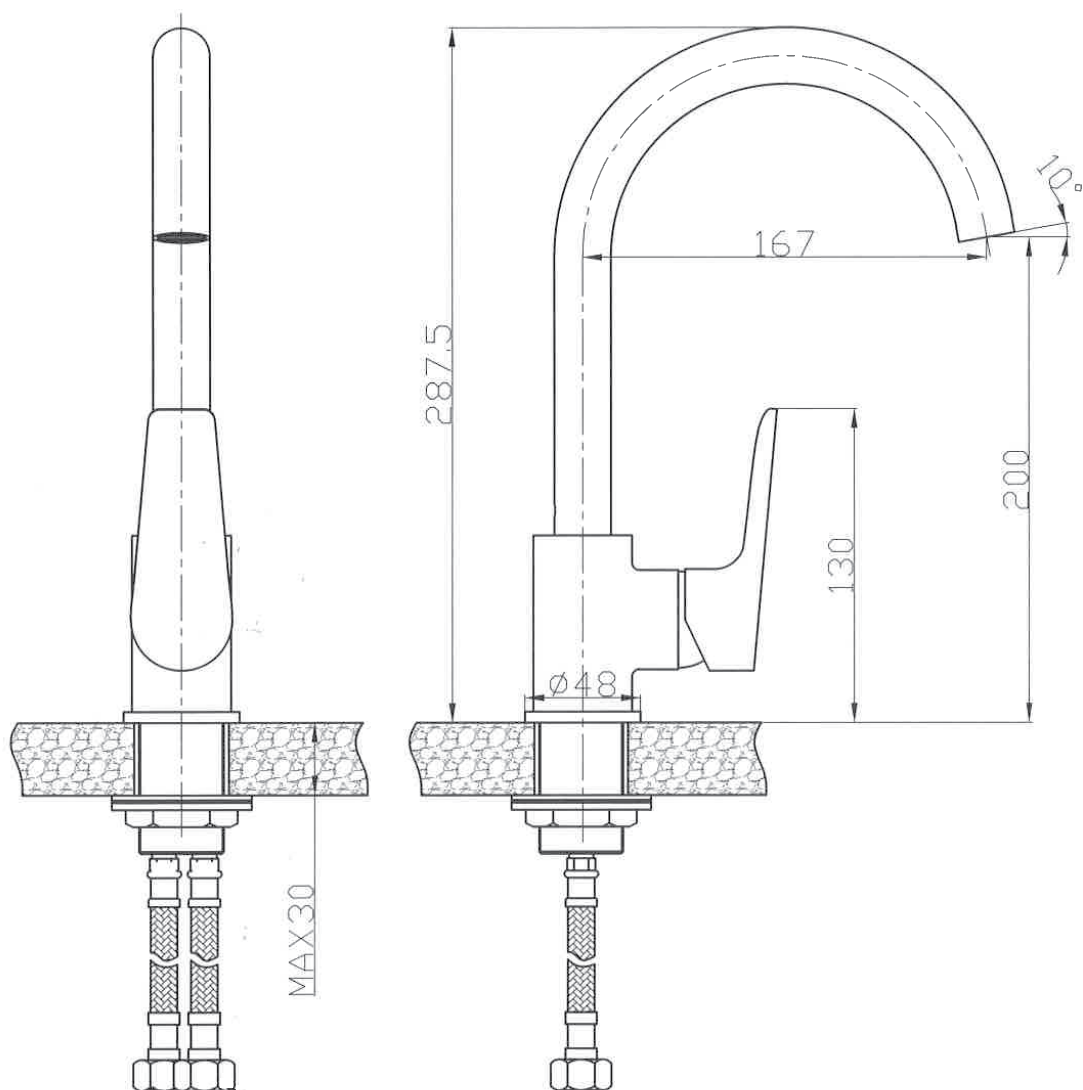

Technický výkres výrobku

VÝROBCE

Lansanit

OZNAČENÍ

LAN21398